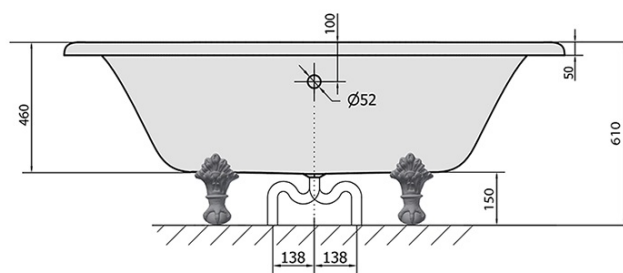

REGATA volně stojící vana 175x85x61cm, nohy chrom mat, černá/bílá

Objednací kód: 10251

Rozměry

Délka: 1750 mm
 Šířka: 850 mm
 Výška: 610 mm
 Objem: 220 l

Parametry

Barva: Bílá-černá/nohy chrom
 Materiál: Gelcoat
 Záruka: 2 roky

Technický list

VOLUME 220L