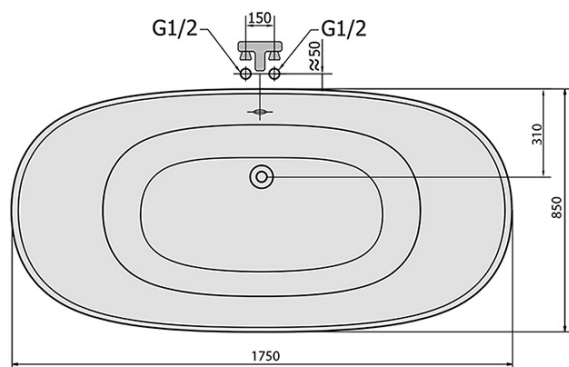

## REGATA volně stojící vana 175x85x61cm, nohy chrom mat, černá/bílá

Objednací kód: 10251

### Rozměry

Délka: 1750 mm  
 Šířka: 850 mm  
 Výška: 610 mm  
 Objem: 220 l

### Technický list

VOLUME 220L