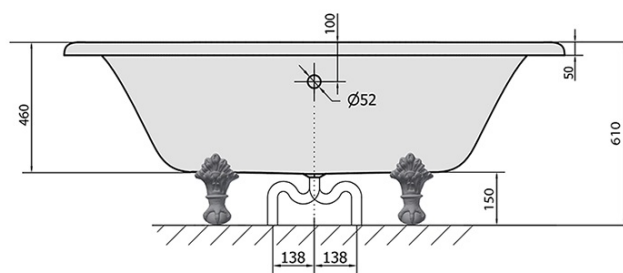

Technický list