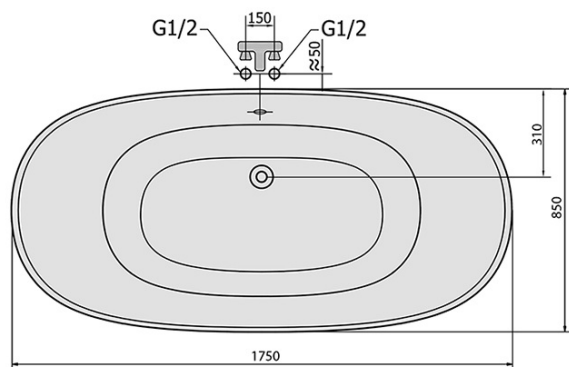

REGATA volně stojící vana 175x85x61cm, nohy chrom mat, černá/bílá

Objednací kód: 10251

Rozměry

Délka: 1750 mm
 Šířka: 850 mm
 Výška: 610 mm
 Objem: 220 l

Parametry

Barva: Bílá-černá/nohy chrom
 Materiál: Gelcoat
 Záruka: 2 roky

Technický list

VOLUME 220L