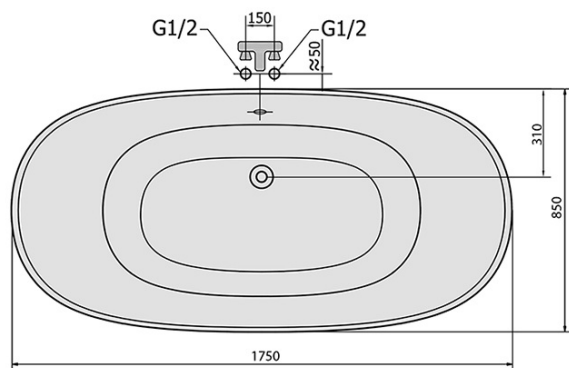

REGATA volně stojící vana 175x85x61cm, nohy chrom mat, bílá

Objednací kód: 10231

Základní informace

Značka: Polysan

Rozměry

Délka: 1750 mm

Šířka: 850 mm

Výška: 610 mm

Objem: 220 l

Parametry

Barva: Bílá/nohy chrom

Materiál: Gelcoat

Tvar: Retro

Instalace: Samostojná

Průměr odpadu: 52 mm

Balení neobsahuje: Vanová souprava

Hmotnost / ks: 52.0 kg

Balení: 1 ks

Záruka: 2 roky

Doporučujeme přikoupit

1 ks CHARLESTON vanová souprava pro vnější instalaci, řetízek, včetně sifonu, chrom (Objednací kód: 71687)

Technický list

VOLUME 220L