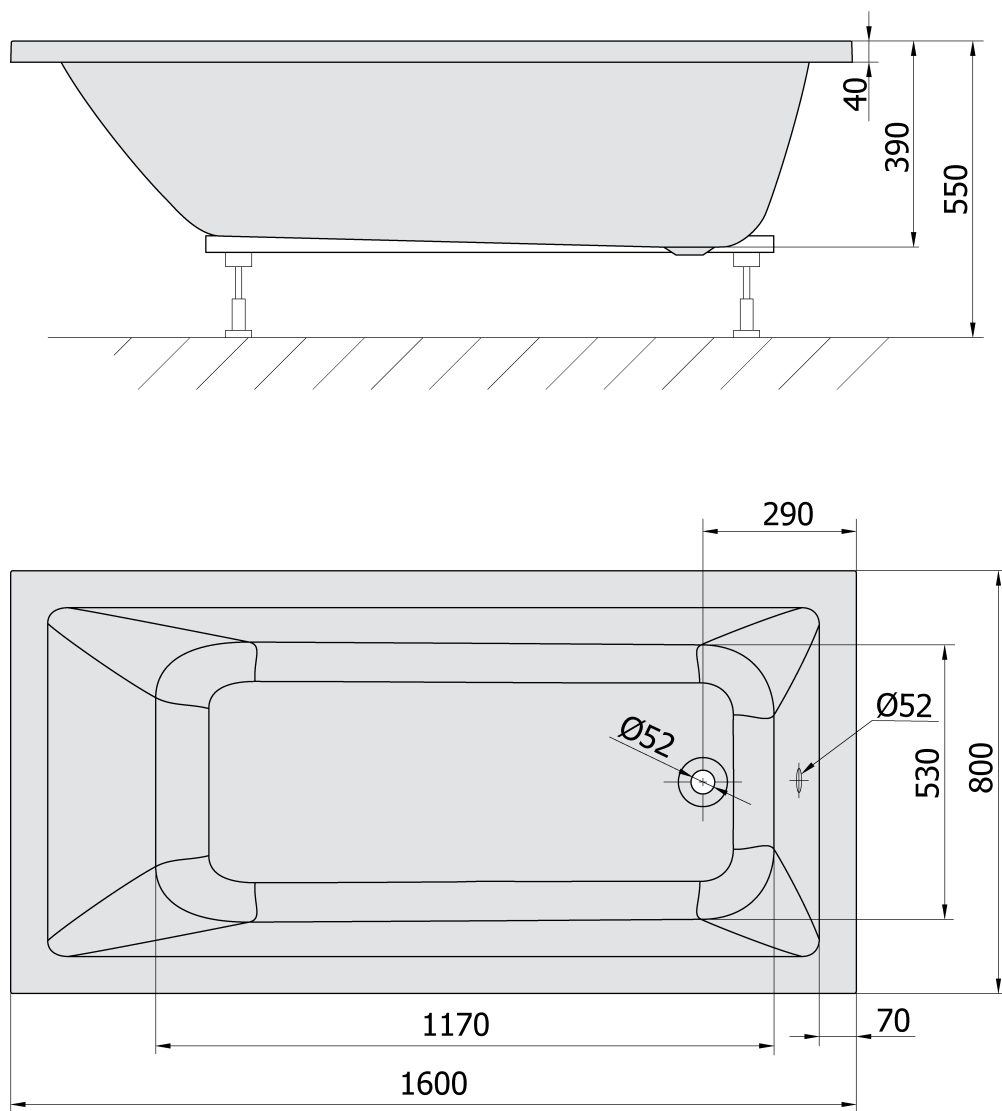

Objednací kód: 71722.40

Základní informace

Značka: Polysan

Rozměry

Délka: 1600 mm

Šířka: 800 mm

Výška: 390 mm

Objem: 206 l

Parametry

Barva: Běžová

Materiál: Akrylát

Tvar: Obdélníkové

Instalace: Vestavná (k obezdění)

Průměr odpadu: 52 mm

Vlastnosti: Výška okraje 40 mm (Standard)

Balení neobsahuje: Sifon, Vanová souprava

Hmotnost / ks: 19.59 kg

Balení: 1 ks

Záruka: 10 let

Doporučujeme přikoupit

1 ks Podstavec k akrylátové vaně Polysan, 51,5cm, pár (Objednací kód: PO60-60)

Technický list

VOLUME 206L