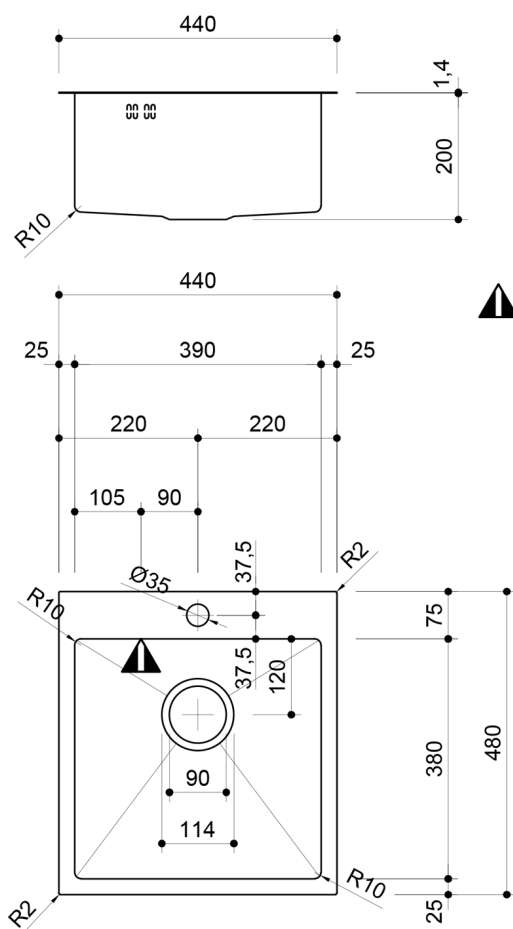

EPIC nerezový dřez s otvorem pro baterii, 44x48cm

Objednací kód: EP447

Rozměry

Šířka: 440 mm
 Výška: 200 mm
 Hloubka: 480 mm

Parametry

Barva: Nerez
 Materiál: Nerez
 Záruka: 8 let

Technický list

▲ - **Overflow**
(přepad)