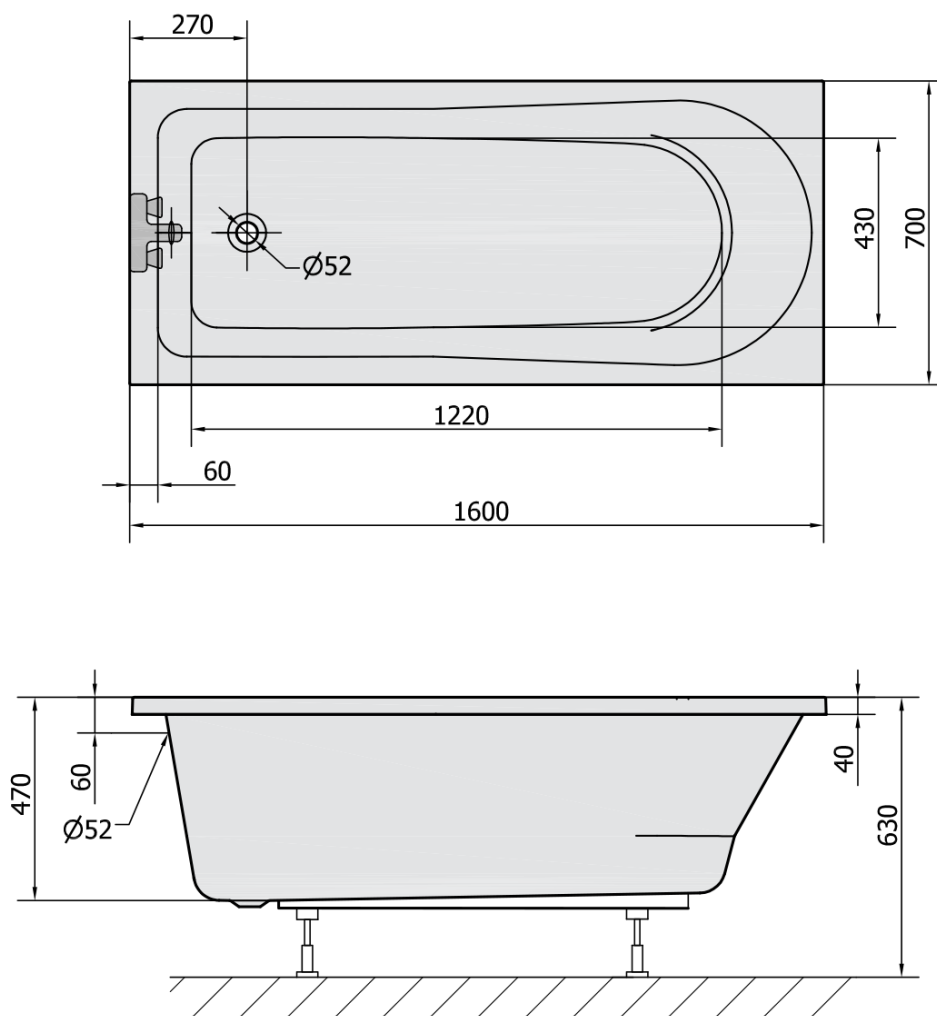

#### Rozměry

Délka: 1600 mm

Šířka: 700 mm

Výška: 470 mm

Objem: 245 l

#### Parametry

Barva: Bílá

Jiné barevné provedení: Dle vzorníku

Materiál: Akrylát

Tvar: Obdélníkové

Instalace: Vestavná (k obezdění)

Průměr odpadu: 52 mm

Vlastnosti: Výška okraje 40 mm (Standard)

1 ks Vanová souprava, bovden, délka 600mm, zátka 72mm, chrom (Objednací kód: 71850)

Technický list

VOLUME 245L