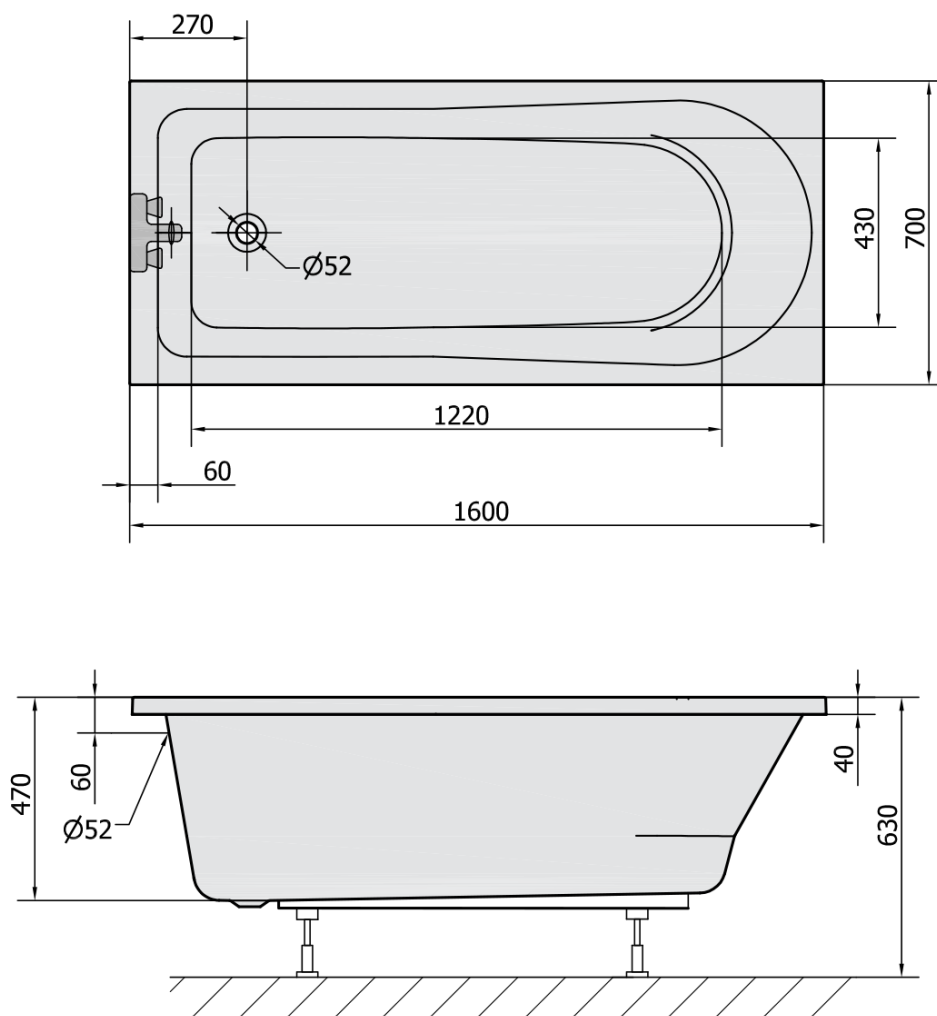

Objednací kód: 86111

Základní informace

Značka: Polysan

Rozměry

Délka: 1600 mm

Šířka: 700 mm

Výška: 470 mm

Objem: 245 l

Parametry

Barva: Bílá

Jiné barevné provedení: Dle vzorníku

Materiál: Akrylát

Tvar: Obdélníkové

Instalace: Vestavná (k obezdění)

Průměr odpadu: 52 mm

Vlastnosti: Výška okraje 40 mm (Standard)

Balení neobsahuje: Vanová souprava

Hmotnost / ks: 18.97 kg

Balení: 1 ks

Záruka: 10 let

Doporučujeme přikoupit

1 ks Vanová souprava s bovdenem, délka 575mm, zátka 72mm, chrom (Objednací kód: 71680)

1 ks Sifon 6/4", DN40 (Objednací kód: 72693)

1 ks Zvukoizolační samolepící páska k vaně, 3m (Objednací kód: 93400)

1 ks Podstavec k akrylátové vaně Polysan, 51,5cm, pár (Objednací kód: PO60-60)

Technický list

VOLUME 245L