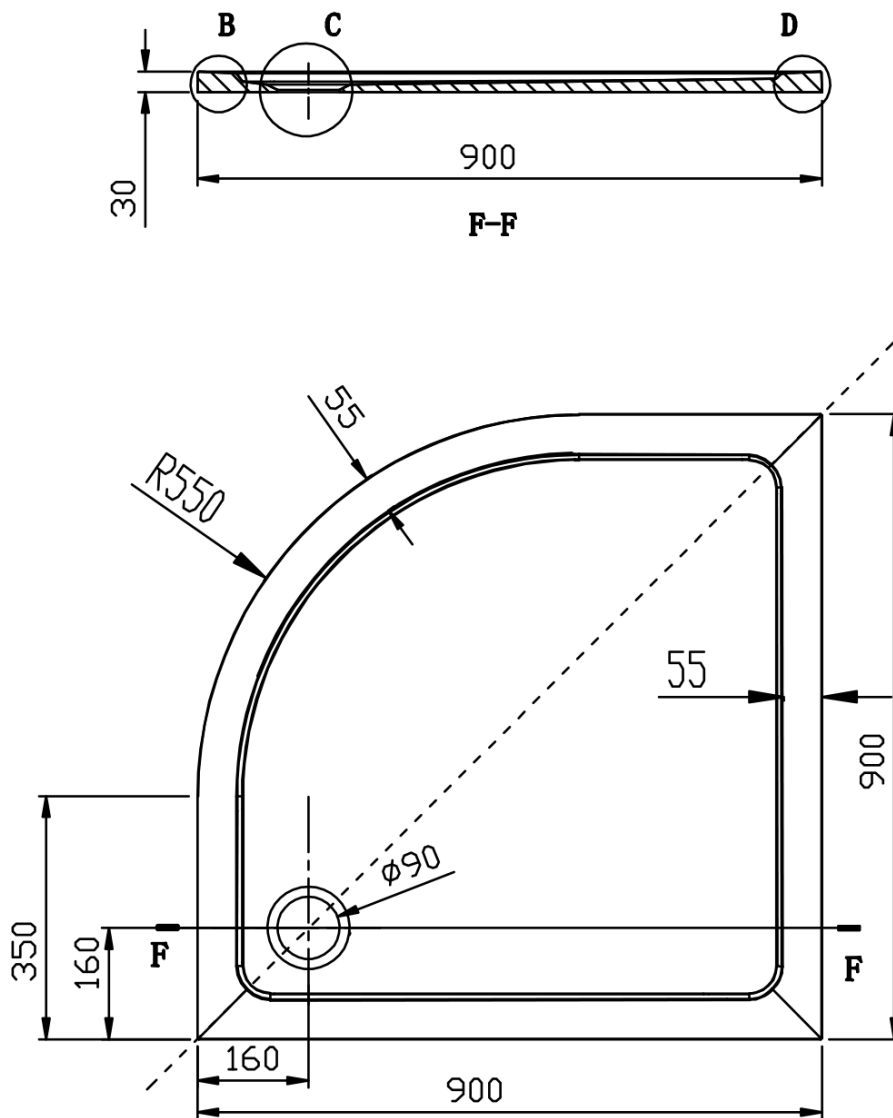

AKCE čtvrtkruhová sprchová zástěna 900x900x1900mm, sklo Brick

Objednací kód: AG4295

Základní informace

Značka: Gelco

Rozměry

Šířka: 900 mm

Výška: 1900 mm

Hloubka: 900 mm

Parametry

Barva profilu: Chrom - Leštěný hliník

Tvar: Čtvrtkruhové zástěny

Typ otevírání: Posuvné

Šířka vstupu: 560 mm

Typ výplně: Brick sklo

Tloušťka skla: 5 mm

Rádus: R550

Sklo pevná část - AG4295 (Objednací kód: NDAG4295-04)

Set magnetických těsnění (Objednací kód: NDAE10)

Stěnový profil (Objednací kód: NDAE12)

Spodní výklopný pojezd (Objednací kód: NDAE33)

Doraz pravý (Objednací kód: NDAE06P)

Horní krytky stěnových profilů (Objednací kód: NDAE01LP)

Doraz levý (Objednací kód: NDAE06L)

Horní pojezd (Objednací kód: NDAE32)

Set svislých těsnění (Objednací kód: NDAE11)

Technický list

AKCE čtvrtkruhová sprchová zástěna 900x900x1900mm,
sklo Brick