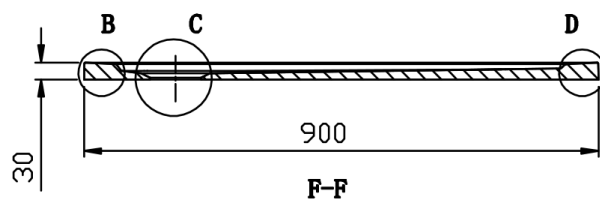

AKCE čtvrtkruhová sprchová zástěna 900x900x1900mm, sklo Brick

Objednací kód: AG4295

Rozměry

Šířka: 900 mm
Výška: 1900 mm
Hloubka: 900 mm

Parametry

Záruka: 2 roky

Technický list

AKCE čtvrtkruhová sprchová zástěna 900x900x1900mm,
sklo Brick