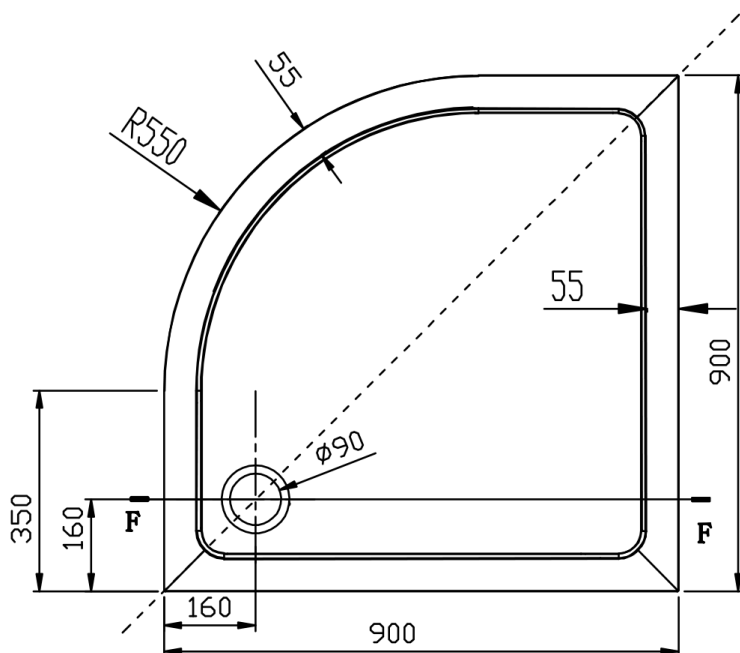

AKCE čtvrtkruhová sprchová zástěna 900x900x1900mm, sklo Brick

Objednací kód: AG4295

Rozměry

Šířka: 900 mm
Výška: 1900 mm
Hloubka: 900 mm

Parametry

Záruka: 2 roky

Technický list

AKCE čtvrtkruhová sprchová zástěna 900x900x1900mm,
sklo Brick