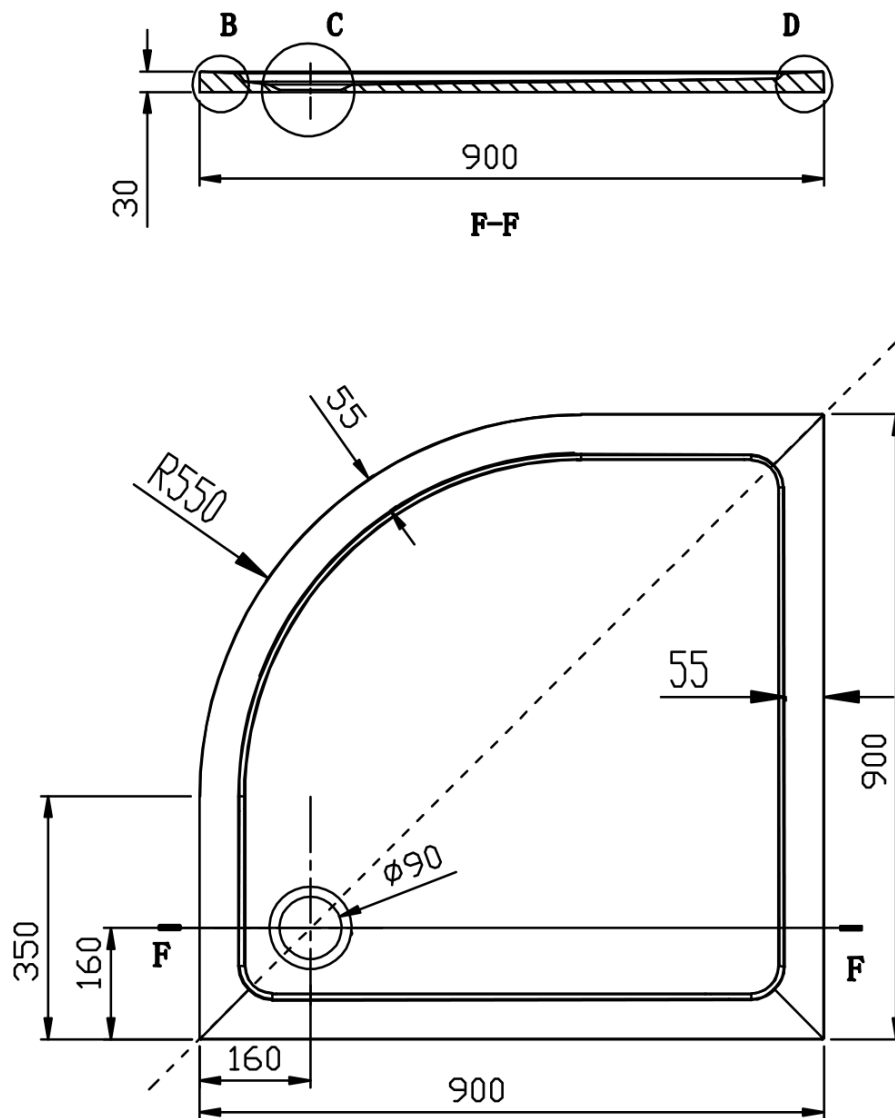

## Rozměry

Šířka: 900 mm

Výška: 1900 mm

Hloubka: 900 mm

## Parametry

Barva profilu: Chrom - Leštěný hliník

Tvar: Čtvrtkruhové zástěny

Typ otevírání: Posuvné

Šířka vstupu: 560 mm

Typ výplně: Čiré sklo

Tloušťka skla: 5 mm

Rádus: R550

## Náhradní díly

Set zamačkavacích těsnění (Objednací kód: NDAE14)

Instalační sada AGEL blister (Objednací kód: NDAESET)

Sklo pevná část - AG4290 (Objednací kód: NDAG4290-04)

Sklo posuvná část - AG4290 (Objednací kód: NDAG4290-05)

Horní pojezd (Objednací kód: NDAE32)

Set svislých těsnění (Objednací kód: NDAE11)

Technický list

AKCE čtvrtkruhová sprchová zástěna 900x900x1900mm,  
čiré sklo