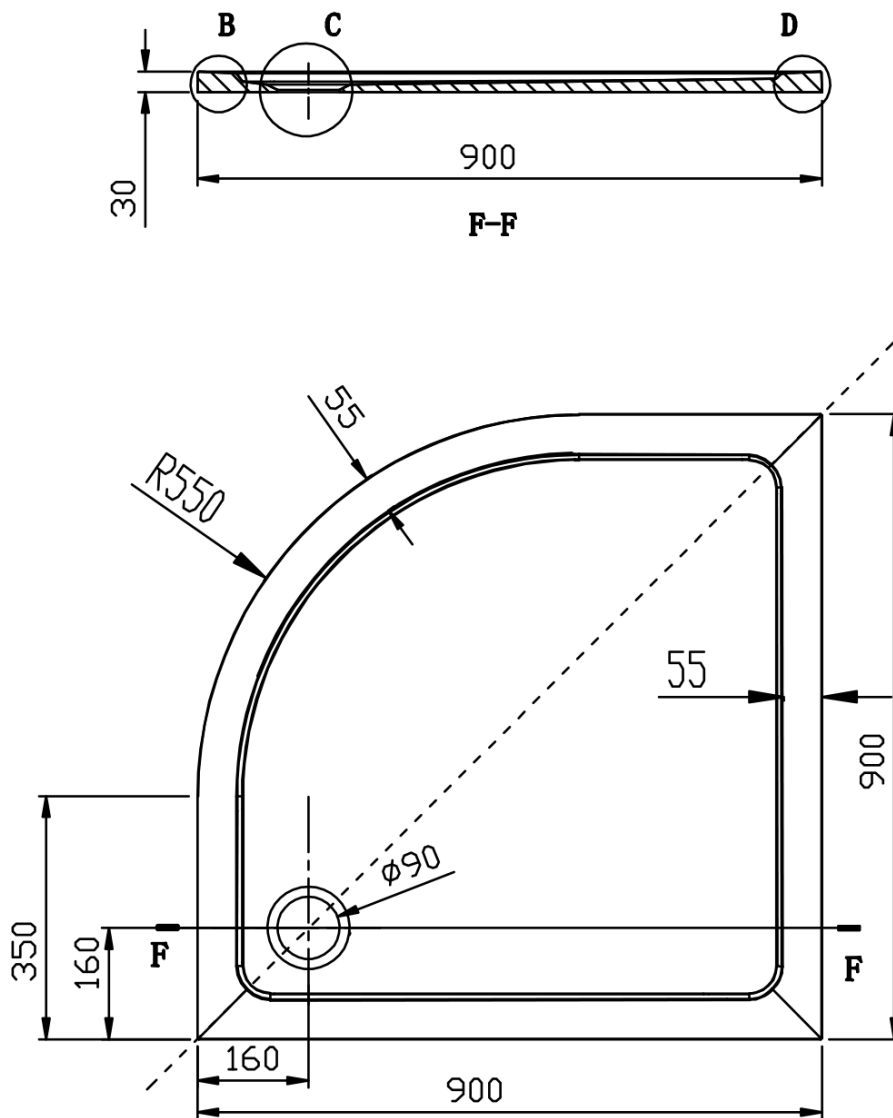

AKCE čtvrtkruhová sprchová zástěna 900x900x1900mm, čiré sklo

Objednací kód: AG4290

Základní informace

Značka: Gelco

Rozměry

Šířka: 900 mm

Výška: 1900 mm

Hloubka: 900 mm

Parametry

Barva profilu: Chrom - Leštěný hliník

Tvar: Čtvrtkruhové zástěny

Typ otevírání: Posuvné

Šířka vstupu: 560 mm

Typ výplně: Čiré sklo

Tloušťka skla: 5 mm

Rádus: R550

Sklo posuvná část - AG4290 (Objednací kód: NDAG4290-05)

EASY rozšiřovací profil 25mm (Objednací kód: EL825)

Set magnetických těsnění 45° pro sklo 6/6mm, 1900mm (Objednací kód: NDAE10)

Stěnový profil (Objednací kód: NDAE12)

Set svislých těsnění pro sklo 6/6mm, 1900mm (Objednací kód: NDAE11)

Technický list

AKCE čtvrtkruhová sprchová zástěna 900x900x1900mm,
čiré sklo