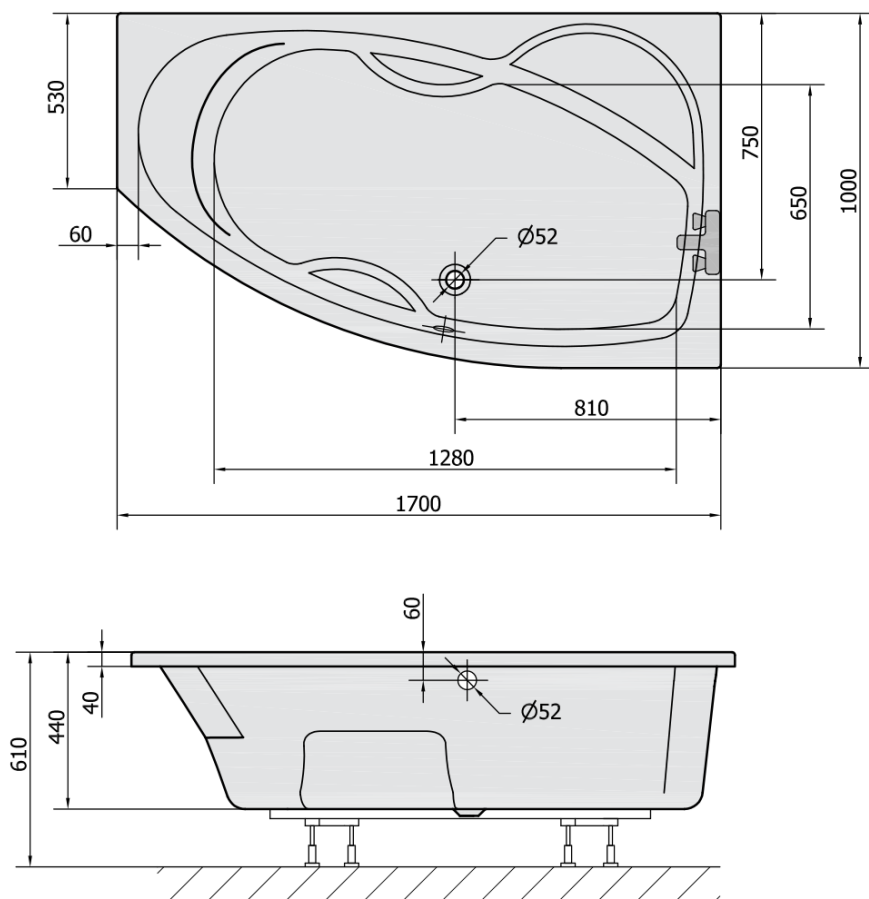

Objednací kód: 77111

Základní informace

Značka: Polysan

Rozměry

Délka: 1700 mm

Šířka: 1000 mm

Výška: 440 mm

Objem: 260 l

Parametry

Barva: Bílá

Jiné barevné provedení: Dle vzorníku

Materiál: Akrylát

Tvar: Asymetrické

Instalace: Vestavná (k obezdění)

Průměr odpadu: 52 mm

Vlastnosti: Výška okraje 40 mm (Standard)

Hmotnost / ks: 27.56 kg

Balení: 1 ks

Záruka: 10 let

Doporučujeme přikoupit

1 ks Zvukoizolační samolepící páska k vaně, 3m (Objednací kód: 93400)

1 ks Sifon 6/4", DN40 (Objednací kód: 72693)

1 ks Podstavec k akrylátové vaně Polysan, 51,5cm, pár (Objednací kód: PO60-60)

1 ks MAMBA R 170 panel rohový (Objednací kód: 77312)

Technický list

VOLUME 260L