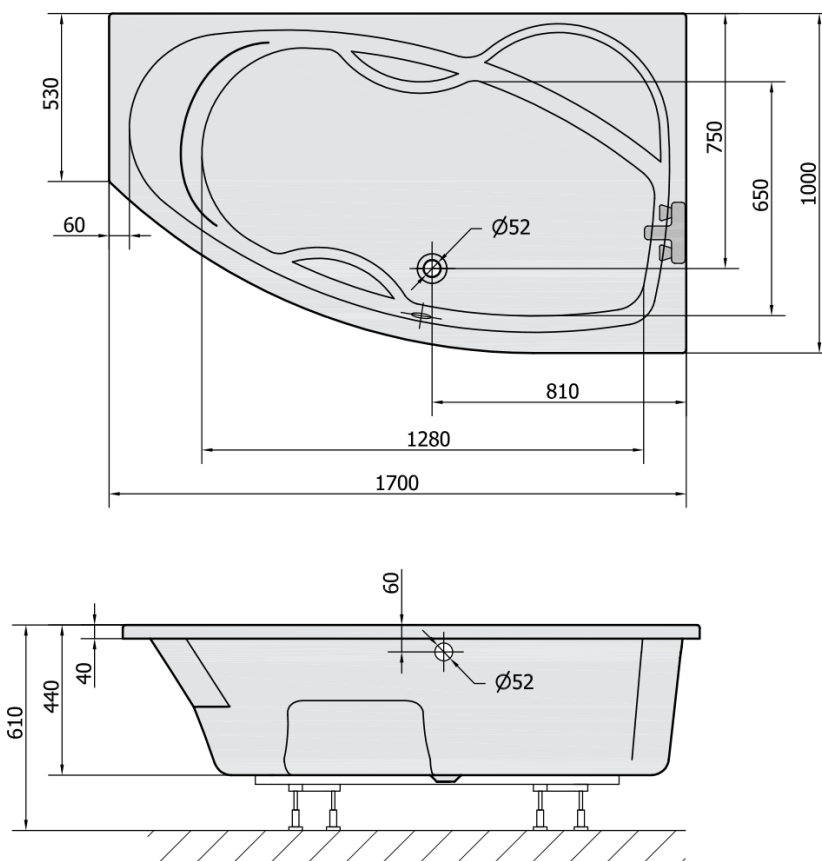

## MAMBA R asymetrická vana 170x100x44cm, bílá

Objednací kód: 77111

### Rozměry

Délka: 1700 mm  
 Šířka: 1000 mm  
 Výška: 440 mm  
 Objem: 260 l

### Technický list

VOLUME 260L