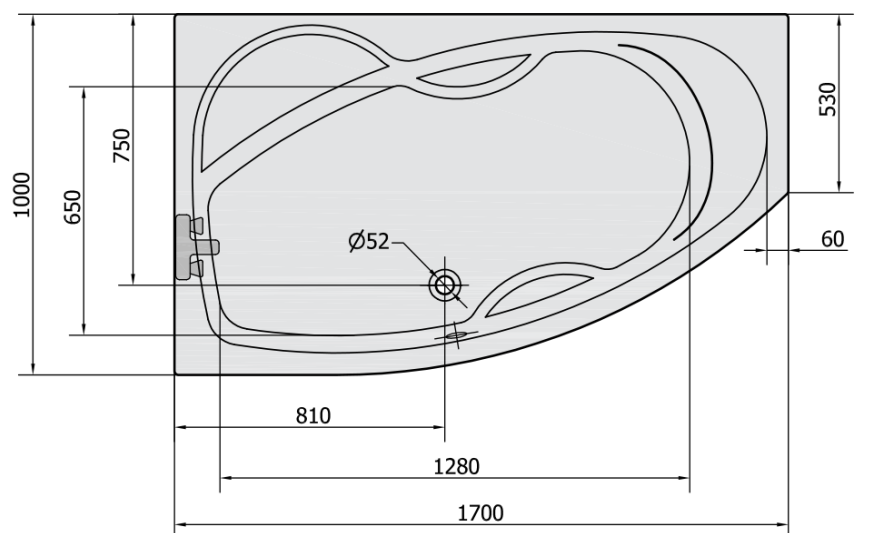

## Rozměry

Délka: 1700 mm

Šířka: 1000 mm

Výška: 440 mm

Objem: 260 l

## Parametry

Záruka: 10 let

Hmotnost / ks: 27.56 kg

Balení: 1 ks

Barva: Bílá

Jiné barevné provedení: Dle vzorníku

Materiál: Akrylát

Tvar: Asymetrické

Instalace: Vestavná (k obezdění)

Průměr odpadu: 52 mm

Vlastnosti: Výška okraje 40 mm (Standard)

Balení neobsahuje: Sifon, Vanová souprava

1 ks MAMBA L 170 panel čelní (Objednací kód: 76313)

Technický list

VOLUME 260L