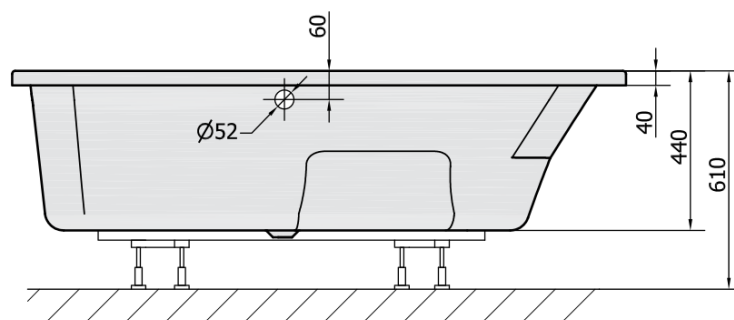

Objednací kód: 76111

Základní informace

Značka: Polysan

Rozměry

Délka: 1700 mm

Šířka: 1000 mm

Výška: 440 mm

Objem: 260 l

Parametry

Barva: Bílá

Jiné barevné provedení: Dle vzorníku

Materiál: Akrylát

Tvar: Asymetrické

Instalace: Vestavná (k obezdění)

Průměr odpadu: 52 mm

Vlastnosti: Výška okraje 40 mm (Standard)

1 ks Podstavec k akrylátové vaně Polysan, 51,5cm, pár (Objednací kód: PO60-60)

1 ks MAMBA L 170 panel čelní (Objednací kód: 76313)

Technický list

VOLUME 260L