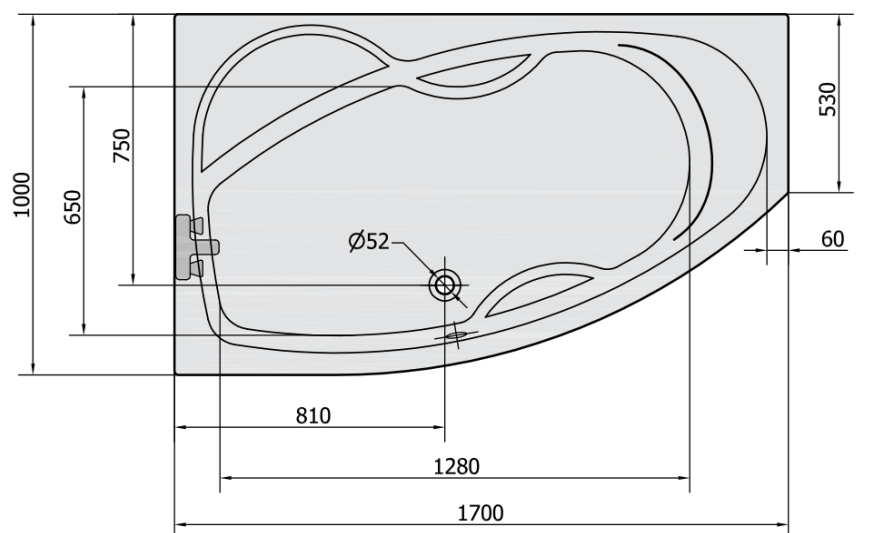

Objednací kód: 76111

Základní informace

Značka: Polysan

Rozměry

Délka: 1700 mm

Šířka: 1000 mm

Výška: 440 mm

Objem: 260 l

Parametry

Barva: Bílá

Jiné barevné provedení: Dle vzorníku

Materiál: Akrylát

Tvar: Asymetrické

Instalace: Vestavná (k obezdění)

Průměr odpadu: 52 mm

Vlastnosti: Výška okraje 40 mm (Standard)

Balení neobsahuje: Sifon, Vanová souprava

Hmotnost / ks: 27.56 kg

Balení: 1 ks

Záruka: 10 let

Doporučujeme přikoupit

1 ks Zvukoizolační samolepící páska k vaně, 3m (Objednací kód: 93400)

1 ks Sifon 6/4", DN40 (Objednací kód: 72693)

1 ks Podstavec k akrylátové vaně Polysan, 51,5cm, pár (Objednací kód: PO60-60)

1 ks MAMBA L 170 panel čelní (Objednací kód: 76313)

Technický list

VOLUME 260L