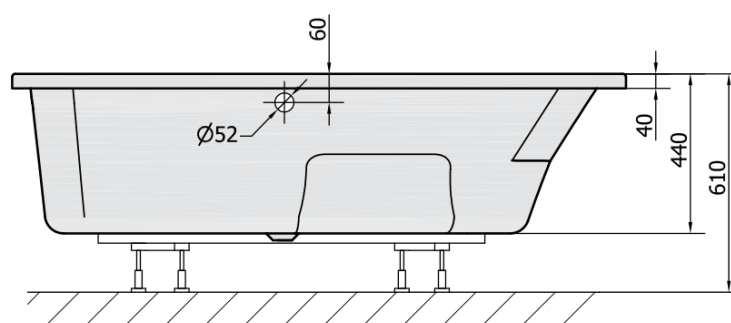

Objednací kód: 76111

Základní informace

Značka: Polysan

Rozměry

Délka: 1700 mm

Šířka: 1000 mm

Výška: 440 mm

Objem: 260 l

Parametry

Barva: Bílá

Jiné barevné provedení: Dle vzorníku

Materiál: Akrylát

Tvar: Asymetrické

Instalace: Vestavná (k obezdění)

Průměr odpadu: 52 mm

Vlastnosti: Výška okraje 40 mm (Standard)

1 ks MAMBA L 170 panel čelní (Objednací kód: 76313)

Technický list

VOLUME 260L