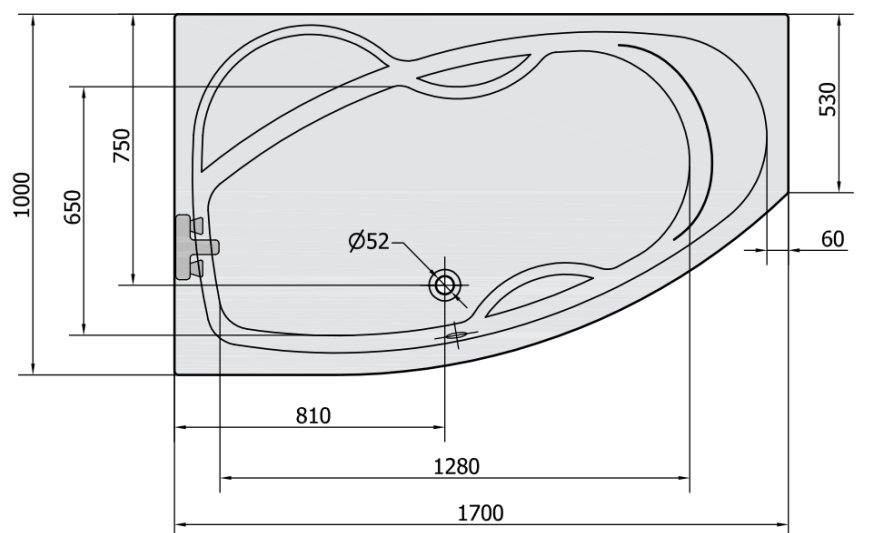

Objednací kód: 76111

Základní informace

Značka: Polysan

Rozměry

Délka: 1700 mm

Šířka: 1000 mm

Výška: 440 mm

Objem: 260 l

Parametry

Barva: Bílá

Jiné barevné provedení: Dle vzorníku

Materiál: Akrylát

Tvar: Asymetrické

Instalace: Vestavná (k obezdění)

Průměr odpadu: 52 mm

Vlastnosti: Výška okraje 40 mm (Standard)

Hmotnost / ks: 27.56 kg

Balení: 1 ks

Záruka: 10 let

Doporučujeme přikoupit

1 ks Zvukoizolační samolepící páska k vaně, 3m (Objednací kód: 93400)

1 ks Sifon 6/4", DN40 (Objednací kód: 72693)

1 ks Podstavec k akrylátové vaně Polysan, 51,5cm, pár (Objednací kód: PO60-60)

1 ks MAMBA L 170 panel čelní (Objednací kód: 76313)

Technický list

VOLUME 260L