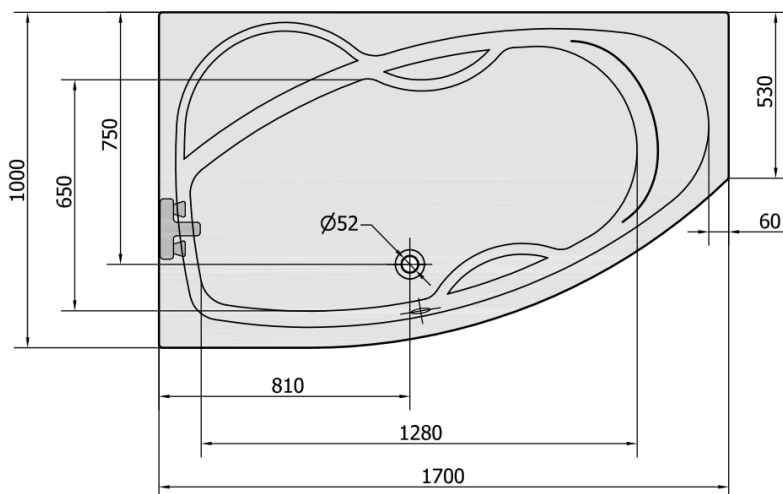

Objednací kód: 76111

Rozměry

Délka: 1700 mm
Šířka: 1000 mm
Výška: 440 mm
Objem: 260 l

Parametry

Barva: Bílá
Materiál: Akrylát
Záruka: 10 let

Technický list

VOLUME 260L