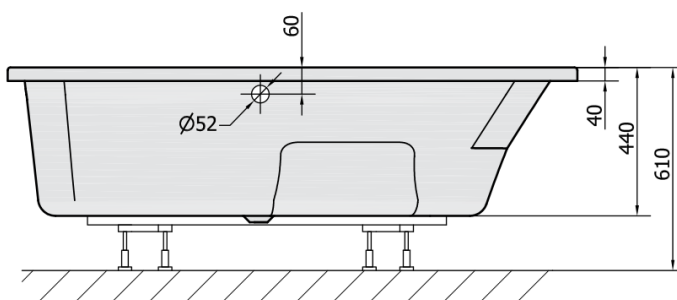

Objednací kód: 76111

Rozměry

Délka: 1700 mm
Šířka: 1000 mm
Výška: 440 mm
Objem: 260 l

Parametry

Barva: Bílá
Materiál: Akrylát
Záruka: 10 let

Technický list

VOLUME 260L