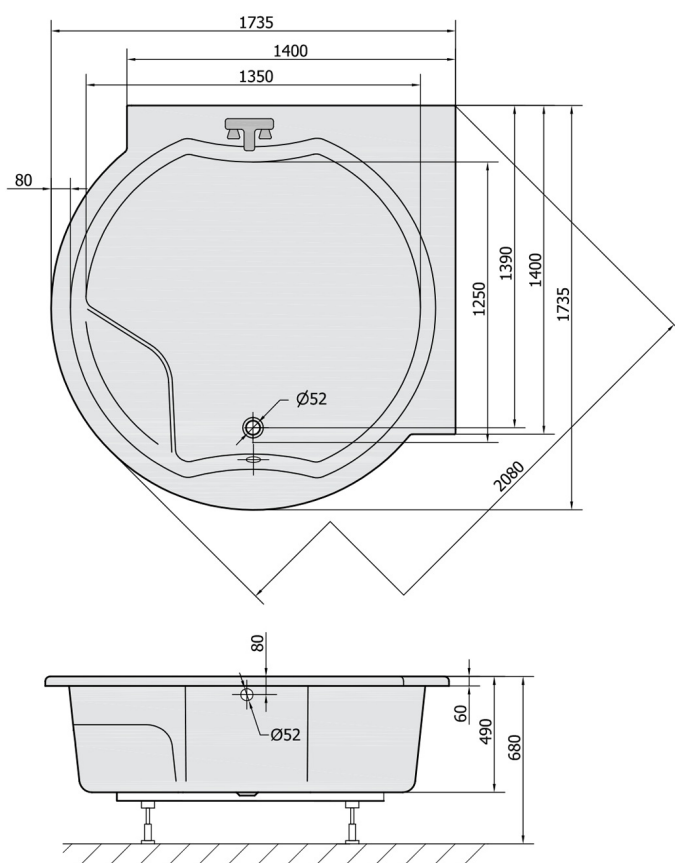

## ROYAL CORNER kulatá vana s konstrukcí 173x173x49cm, bílá

Objednací kód: 74211

### Rozměry

Délka: 1730 mm

Šířka: 1730 mm

Výška: 490 mm

Objem: 580 l

## Technický list

VOLUME 580L