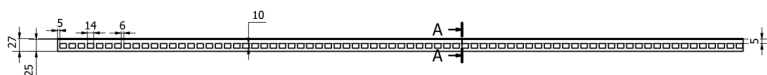

Technický list

A-A (1 : 1)