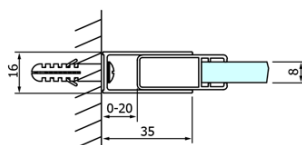

MODEL	A	B	C
GD4280	780-880	385	360
GD4290	880-900	450	410
GD4210	980-1000	530	460
GD4211	1080-1100	600	510
GD4212	1180-1200	670	560