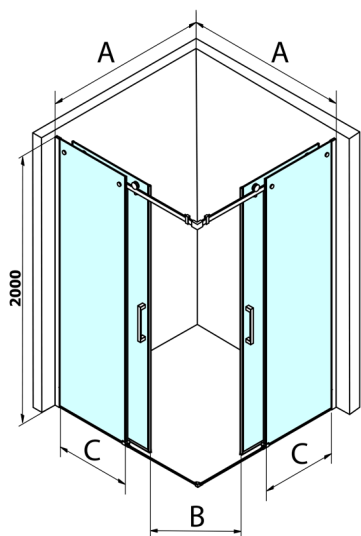

DRAGON sprchové posuvné dveře rohový vstup 1000 mm, čiré sklo

Objednací kód: GD4210

Rozměry

Šířka: 1000 mm

Výška: 2000 mm

Parametry

Záruka: 3 roky

Technický list

MODEL	A	B	C
GD4280	780-880	385	360
GD4290	880-900	450	410
GD4210	980-1000	530	460
GD4211	1080-1100	600	510
GD4212	1180-1200	670	560

MODEL	A	B	C	D	E
GD4280GD4290	780-800	880-900	420	360	410
GD4280GD4210	780-800	980-1000	460	360	460
GD4280GD4211	780-800	1080-1100	500	360	510
GD4280GD4212	780-800	1180-1200	545	360	560
GD4290GD4210	880-900	980-1000	495	410	460
GD4290GD4211	880-900	1080-1100	530	410	510
GD4290GD4212	880-900	1180-1200	575	410	560
GD4210GD4211	980-1000	1080-1100	565	460	510
GD4210GD4212	980-1000	1180-1200	605	460	560
GD4211GD4212	1080-1100	1180-1200	635	510	560
GD4280BGD4290B	780-800	880-900	420	360	410
GD4280BGD4210B	780-800	980-1000	460	360	460
GD4290BGD4210B	880-900	980-1000	495	410	460