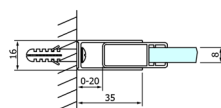

DRAGON sprchové posuvné dveře rohový vstup 1000 mm, čiré sklo

Objednací kód: GD4210

Rozměry

Šířka: 1000 mm

Výška: 2000 mm

Parametry

Záruka: 3 roky

Technický list

MODEL	A	B	C
GD4280	780-880	385	360
GD4290	880-900	450	410
GD4210	980-1000	530	460
GD4211	1080-1100	600	510
GD4212	1180-1200	670	560

MODEL	A	B	C	D	E
GD4280GD4290	780-800	880-900	420	360	410
GD4280GD4210	780-800	980-1000	460	360	460
GD4280GD4211	780-800	1080-1100	500	360	510
GD4280GD4212	780-800	1180-1200	545	360	560
GD4290GD4210	880-900	980-1000	495	410	460
GD4290GD4211	880-900	1080-1100	530	410	510
GD4290GD4212	880-900	1180-1200	575	410	560
GD4210GD4211	980-1000	1080-1100	565	460	510
GD4210GD4212	980-1000	1180-1200	605	460	560
GD4211GD4212	1080-1100	1180-1200	635	510	560
GD4280BGD4290B	780-800	880-900	420	360	410
GD4280BGD4210B	780-800	980-1000	460	360	460
GD4290BGD4210B	880-900	980-1000	495	410	460