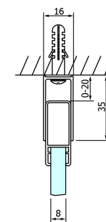

DRAGON sprchové posuvné dveře rohový vstup 1000 mm, čiré sklo

Objednací kód: GD4210

Rozměry

Šířka: 1000 mm

Výška: 2000 mm

Parametry

Záruka: 3 roky

Technický list

MODEL	A	B	C
GD4280	780-880	385	360
GD4290	880-900	450	410
GD4210	980-1000	530	460
GD4211	1080-1100	600	510
GD4212	1180-1200	670	560

MODEL	A	B	C	D	E
GD4280GD4290	780-800	880-900	420	360	410
GD4280GD4210	780-800	980-1000	460	360	460
GD4280GD4211	780-800	1080-1100	500	360	510
GD4280GD4212	780-800	1180-1200	545	360	560
GD4290GD4210	880-900	980-1000	495	410	460
GD4290GD4211	880-900	1080-1100	530	410	510
GD4290GD4212	880-900	1180-1200	575	410	560
GD4210GD4211	980-1000	1080-1100	565	460	510
GD4210GD4212	980-1000	1180-1200	605	460	560
GD4211GD4212	1080-1100	1180-1200	635	510	560
GD4280BGD4290B	780-800	880-900	420	360	410
GD4280BGD4210B	780-800	980-1000	460	360	460
GD4290BGD4210B	880-900	980-1000	495	410	460