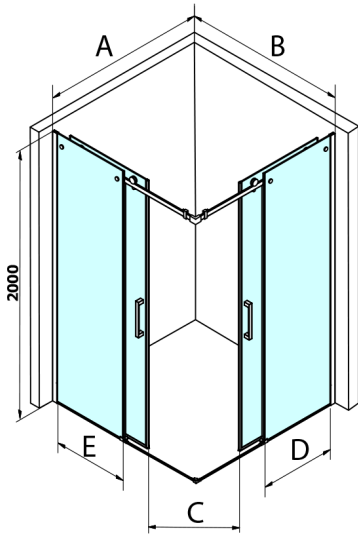

DRAGON sprchové posuvné dveře rohový vstup 1000 mm, čiré sklo

Objednací kód: GD4210

Rozměry

Šířka: 1000 mm

Výška: 2000 mm

Parametry

Záruka: 3 roky

Technický list

MODEL	A	B	C
GD4280	780-880	385	360
GD4290	880-900	450	410
GD4210	980-1000	530	460
GD4211	1080-1100	600	510
GD4212	1180-1200	670	560

MODEL	A	B	C	D	E
GD4280GD4290	780-800	880-900	420	360	410
GD4280GD4210	780-800	980-1000	460	360	460
GD4280GD4211	780-800	1080-1100	500	360	510
GD4280GD4212	780-800	1180-1200	545	360	560
GD4290GD4210	880-900	980-1000	495	410	460
GD4290GD4211	880-900	1080-1100	530	410	510
GD4290GD4212	880-900	1180-1200	575	410	560
GD4210GD4211	980-1000	1080-1100	565	460	510
GD4210GD4212	980-1000	1180-1200	605	460	560
GD4211GD4212	1080-1100	1180-1200	635	510	560
GD4280BGD4290B	780-800	880-900	420	360	410
GD4280BGD4210B	780-800	980-1000	460	360	460
GD4290BGD4210B	880-900	980-1000	495	410	460