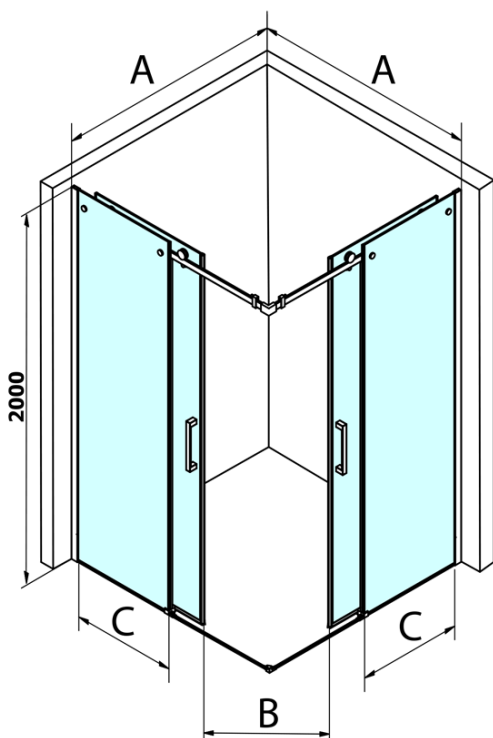

DRAGON sprchové posuvné dveře rohový vstup 900 mm, čiré sklo

Objednací kód: GD4290

Základní informace

Značka: Gelco
Série: DRAGON

Rozměry

Šířka: 900 mm
Výška: 2000 mm

Parametry

Barva profilu: Chrom - Leštěný hliník
Tvar: Dveře do kombinace
Typ otevírání: Posuvné
Typ výplně: Čiré sklo
Úprava skla: Coated glass
Tloušťka skla: 8 mm
Hmotnost / ks: 40.519 kg
Balení: 1 ks
Záruka: 3 roky

Náhradní díly

Set magnetických těsnění 45° pro sklo 8/8mm, 2000mm (Objednací kód: NDTL04)
Spodní těsnění na dveře, sklo 8mm, 1000mm (Objednací kód: NDGD02)
DRAGON montážní sada (Objednací kód: NDGD04)
DRAGON madlo, chrom, pár (Objednací kód: NDGD-MADLO)
ALTIS/ROLLS/DRAGON sada krytek šroubů (Objednací kód: NDAL03)
Set svislých těsnění pro sklo 8/8mm, 2000mm (Objednací kód: NDGD01)

**DRAGON sprchové posuvné dveře rohový vstup 900 mm,
čiré sklo**

Technický list

MODEL	A	B	C
GD4280	780-880	385	360
GD4290	880-900	450	410
GD4210	980-1000	530	460
GD4211	1080-1100	600	510
GD4212	1180-1200	670	560

**DRAGON sprchové posuvné dveře rohový vstup 900 mm,
čiré sklo**

MODEL	A	B	C	D	E
GD4280GD4290	780-800	880-900	420	360	410
GD4280GD4210	780-800	980-1000	460	360	460
GD4280GD4211	780-800	1080-1100	500	360	510
GD4280GD4212	780-800	1180-1200	545	360	560
GD4290GD4210	880-900	980-1000	495	410	460
GD4290GD4211	880-900	1080-1100	530	410	510
GD4290GD4212	880-900	1180-1200	575	410	560
GD4210GD4211	980-1000	1080-1100	565	460	510
GD4210GD4212	980-1000	1180-1200	605	460	560
GD4211GD4212	1080-1100	1180-1200	635	510	560
GD4280BGD4290B	780-800	880-900	420	360	410
GD4280BGD4210B	780-800	980-1000	460	360	460
GD4290BGD4210B	880-900	980-1000	495	410	460