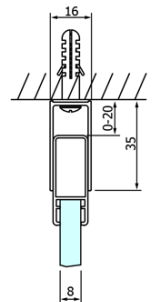

DRAGON sprchové posuvné dveře rohový vstup 900 mm, čiré sklo

Objednací kód: GD4290

Základní informace

Značka: Gelco
Série: DRAGON

Rozměry

Šířka: 900 mm
Výška: 2000 mm

Parametry

Barva profilu: Chrom - Leštěný hliník
Tvar: Dveře do kombinace
Typ otevírání: Posuvné
Typ výplně: Čiré sklo
Úprava skla: Coated glass
Tloušťka skla: 8 mm
Hmotnost / ks: 40.519 kg
Balení: 1 ks
Záruka: 3 roky

Náhradní díly

Set magnetických těsnění 45° pro sklo 8/8mm, 2000mm (Objednací kód: NDTL04)
Spodní těsnění na dveře, sklo 8mm, 1000mm (Objednací kód: NDGD02)
DRAGON montážní sada (Objednací kód: NDGD04)
DRAGON madlo, chrom, pár (Objednací kód: NDGD-MADLO)
ALTIS/ROLLS/DRAGON sada krytek šroubů (Objednací kód: NDAL03)
Set svislých těsnění pro sklo 8/8mm, 2000mm (Objednací kód: NDGD01)

**DRAGON sprchové posuvné dveře rohový vstup 900 mm,
čiré sklo**

Technický list

MODEL	A	B	C
GD4280	780-880	385	360
GD4290	880-900	450	410
GD4210	980-1000	530	460
GD4211	1080-1100	600	510
GD4212	1180-1200	670	560

**DRAGON sprchové posuvné dveře rohový vstup 900 mm,
čiré sklo**

MODEL	A	B	C	D	E
GD4280GD4290	780-800	880-900	420	360	410
GD4280GD4210	780-800	980-1000	460	360	460
GD4280GD4211	780-800	1080-1100	500	360	510
GD4280GD4212	780-800	1180-1200	545	360	560
GD4290GD4210	880-900	980-1000	495	410	460
GD4290GD4211	880-900	1080-1100	530	410	510
GD4290GD4212	880-900	1180-1200	575	410	560
GD4210GD4211	980-1000	1080-1100	565	460	510
GD4210GD4212	980-1000	1180-1200	605	460	560
GD4211GD4212	1080-1100	1180-1200	635	510	560
GD4280BGD4290B	780-800	880-900	420	360	410
GD4280BGD4210B	780-800	980-1000	460	360	460
GD4290BGD4210B	880-900	980-1000	495	410	460