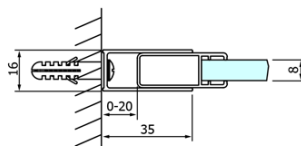

DRAGON sprchové posuvné dveře rohový vstup 900 mm, čiré sklo

Objednací kód: GD4290

Základní informace

Značka: Gelco
Série: DRAGON

Rozměry

Šířka: 900 mm
Výška: 2000 mm

Parametry

Barva profilu: Chrom - Leštěný hliník
Tvar: Dveře do kombinace
Typ otevírání: Posuvné
Typ výplně: Čiré sklo
Úprava skla: Coated glass
Tloušťka skla: 8 mm
Hmotnost / ks: 40.519 kg
Balení: 1 ks
Záruka: 3 roky

Náhradní díly

Set magnetických těsnění 45° pro sklo 8/8mm, 2000mm (Objednací kód: NDTL04)
Spodní těsnění na dveře, sklo 8mm, 1000mm (Objednací kód: NDGD02)
DRAGON montážní sada (Objednací kód: NDGD04)
DRAGON madlo, chrom, pár (Objednací kód: NDGD-MADLO)
ALTIS/ROLLS/DRAGON sada krytek šroubů (Objednací kód: NDAL03)
Set svislých těsnění pro sklo 8/8mm, 2000mm (Objednací kód: NDGD01)

**DRAGON sprchové posuvné dveře rohový vstup 900 mm,
čiré sklo**

Technický list

MODEL	A	B	C
GD4280	780-880	385	360
GD4290	880-900	450	410
GD4210	980-1000	530	460
GD4211	1080-1100	600	510
GD4212	1180-1200	670	560

**DRAGON sprchové posuvné dveře rohový vstup 900 mm,
čiré sklo**

MODEL	A	B	C	D	E
GD4280GD4290	780-800	880-900	420	360	410
GD4280GD4210	780-800	980-1000	460	360	460
GD4280GD4211	780-800	1080-1100	500	360	510
GD4280GD4212	780-800	1180-1200	545	360	560
GD4290GD4210	880-900	980-1000	495	410	460
GD4290GD4211	880-900	1080-1100	530	410	510
GD4290GD4212	880-900	1180-1200	575	410	560
GD4210GD4211	980-1000	1080-1100	565	460	510
GD4210GD4212	980-1000	1180-1200	605	460	560
GD4211GD4212	1080-1100	1180-1200	635	510	560
GD4280BGD4290B	780-800	880-900	420	360	410
GD4280BGD4210B	780-800	980-1000	460	360	460
GD4290BGD4210B	880-900	980-1000	495	410	460