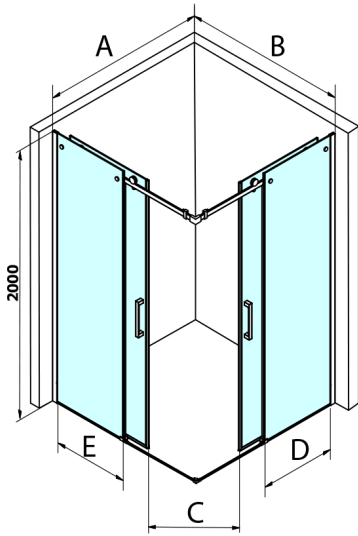

## DRAGON sprchové posuvné dveře rohový vstup 900 mm, čiré sklo

Objednací kód: GD4290

### Rozměry

Šířka: 900 mm

Výška: 2000 mm

## Technický list

MODEL	A	B	C
GD4280	780-880	385	360
GD4290	880-900	450	410
GD4210	980-1000	530	460
GD4211	1080-1100	600	510
GD4212	1180-1200	670	560

MODEL	A	B	C	D	E
GD4280GD4290	780-800	880-900	420	360	410
GD4280GD4210	780-800	980-1000	460	360	460
GD4280GD4211	780-800	1080-1100	500	360	510
GD4280GD4212	780-800	1180-1200	545	360	560
GD4290GD4210	880-900	980-1000	495	410	460
GD4290GD4211	880-900	1080-1100	530	410	510
GD4290GD4212	880-900	1180-1200	575	410	560
GD4210GD4211	980-1000	1080-1100	565	460	510
GD4210GD4212	980-1000	1180-1200	605	460	560
GD4211GD4212	1080-1100	1180-1200	635	510	560
GD4280BGD4290B	780-800	880-900	420	360	410
GD4280BGD4210B	780-800	980-1000	460	360	460
GD4290BGD4210B	880-900	980-1000	495	410	460