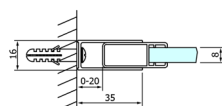

### Rozměry

Šířka: 900 mm

Výška: 2000 mm

## Technický list

MODEL	A	B	C
GD4280	780-880	385	360
GD4290	880-900	450	410
GD4210	980-1000	530	460
GD4211	1080-1100	600	510
GD4212	1180-1200	670	560

MODEL	A	B	C	D	E
GD4280GD4290	780-800	880-900	420	360	410
GD4280GD4210	780-800	980-1000	460	360	460
GD4280GD4211	780-800	1080-1100	500	360	510
GD4280GD4212	780-800	1180-1200	545	360	560
GD4290GD4210	880-900	980-1000	495	410	460
GD4290GD4211	880-900	1080-1100	530	410	510
GD4290GD4212	880-900	1180-1200	575	410	560
GD4210GD4211	980-1000	1080-1100	565	460	510
GD4210GD4212	980-1000	1180-1200	605	460	560
GD4211GD4212	1080-1100	1180-1200	635	510	560
GD4280BGD4290B	780-800	880-900	420	360	410
GD4280BGD4210B	780-800	980-1000	460	360	460
GD4290BGD4210B	880-900	980-1000	495	410	460