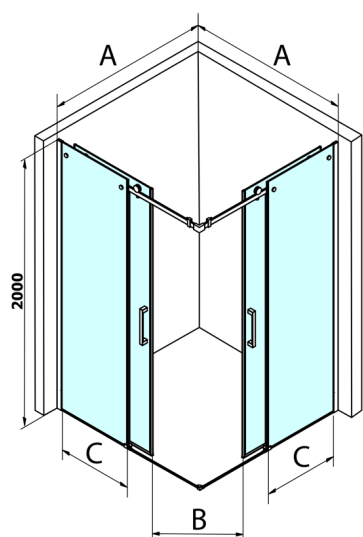

## DRAGON sprchové posuvné dveře rohový vstup 900 mm, čiré sklo

Objednací kód: GD4290

### Rozměry

Šířka: 900 mm

Výška: 2000 mm

## Technický list

MODEL	A	B	C
GD4280	780-880	385	360
GD4290	880-900	450	410
GD4210	980-1000	530	460
GD4211	1080-1100	600	510
GD4212	1180-1200	670	560

MODEL	A	B	C	D	E
GD4280GD4290	780-800	880-900	420	360	410
GD4280GD4210	780-800	980-1000	460	360	460
GD4280GD4211	780-800	1080-1100	500	360	510
GD4280GD4212	780-800	1180-1200	545	360	560
GD4290GD4210	880-900	980-1000	495	410	460
GD4290GD4211	880-900	1080-1100	530	410	510
GD4290GD4212	880-900	1180-1200	575	410	560
GD4210GD4211	980-1000	1080-1100	565	460	510
GD4210GD4212	980-1000	1180-1200	605	460	560
GD4211GD4212	1080-1100	1180-1200	635	510	560
GD4280BGD4290B	780-800	880-900	420	360	410
GD4280BGD4210B	780-800	980-1000	460	360	460
GD4290BGD4210B	880-900	980-1000	495	410	460