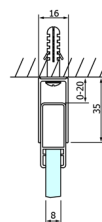

### Rozměry

Šířka: 900 mm

Výška: 2000 mm

## Technický list

MODEL	A	B	C
GD4280	780-880	385	360
GD4290	880-900	450	410
GD4210	980-1000	530	460
GD4211	1080-1100	600	510
GD4212	1180-1200	670	560

MODEL	A	B	C	D	E
GD4280GD4290	780-800	880-900	420	360	410
GD4280GD4210	780-800	980-1000	460	360	460
GD4280GD4211	780-800	1080-1100	500	360	510
GD4280GD4212	780-800	1180-1200	545	360	560
GD4290GD4210	880-900	980-1000	495	410	460
GD4290GD4211	880-900	1080-1100	530	410	510
GD4290GD4212	880-900	1180-1200	575	410	560
GD4210GD4211	980-1000	1080-1100	565	460	510
GD4210GD4212	980-1000	1180-1200	605	460	560
GD4211GD4212	1080-1100	1180-1200	635	510	560
GD4280BGD4290B	780-800	880-900	420	360	410
GD4280BGD4210B	780-800	980-1000	460	360	460
GD4290BGD4210B	880-900	980-1000	495	410	460