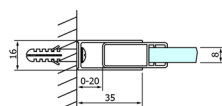

DRAGON sprchové posuvné dveře rohový vstup 800 mm, čiré sklo

Objednací kód: GD4280

Rozměry

Šířka: 800 mm

Výška: 2000 mm

Parametry

Záruka: 3 roky

Technický list

MODEL	A	B	C
GD4280	780-880	385	360
GD4290	880-900	450	410
GD4210	980-1000	530	460
GD4211	1080-1100	600	510
GD4212	1180-1200	670	560

MODEL	A	B	C	D	E
GD4280GD4290	780-800	880-900	420	360	410
GD4280GD4210	780-800	980-1000	460	360	460
GD4280GD4211	780-800	1080-1100	500	360	510
GD4280GD4212	780-800	1180-1200	545	360	560
GD4290GD4210	880-900	980-1000	495	410	460
GD4290GD4211	880-900	1080-1100	530	410	510
GD4290GD4212	880-900	1180-1200	575	410	560
GD4210GD4211	980-1000	1080-1100	565	460	510
GD4210GD4212	980-1000	1180-1200	605	460	560
GD4211GD4212	1080-1100	1180-1200	635	510	560
GD4280BGD4290B	780-800	880-900	420	360	410
GD4280BGD4210B	780-800	980-1000	460	360	460
GD4290BGD4210B	880-900	980-1000	495	410	460