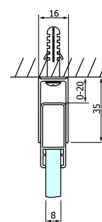

DRAGON sprchové posuvné dveře rohový vstup 800 mm, čiré sklo

Objednací kód: GD4280

Rozměry

Šířka: 800 mm

Výška: 2000 mm

Parametry

Záruka: 3 roky

Technický list

MODEL	A	B	C
GD4280	780-880	385	360
GD4290	880-900	450	410
GD4210	980-1000	530	460
GD4211	1080-1100	600	510
GD4212	1180-1200	670	560

MODEL	A	B	C	D	E
GD4280GD4290	780-800	880-900	420	360	410
GD4280GD4210	780-800	980-1000	460	360	460
GD4280GD4211	780-800	1080-1100	500	360	510
GD4280GD4212	780-800	1180-1200	545	360	560
GD4290GD4210	880-900	980-1000	495	410	460
GD4290GD4211	880-900	1080-1100	530	410	510
GD4290GD4212	880-900	1180-1200	575	410	560
GD4210GD4211	980-1000	1080-1100	565	460	510
GD4210GD4212	980-1000	1180-1200	605	460	560
GD4211GD4212	1080-1100	1180-1200	635	510	560
GD4280BGD4290B	780-800	880-900	420	360	410
GD4280BGD4210B	780-800	980-1000	460	360	460
GD4290BGD4210B	880-900	980-1000	495	410	460