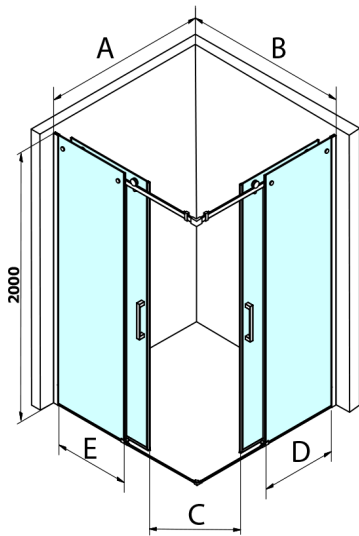

DRAGON sprchové posuvné dveře rohový vstup 800 mm, čiré sklo

Objednací kód: GD4280

Rozměry

Šířka: 800 mm

Výška: 2000 mm

Parametry

Záruka: 3 roky

Technický list

MODEL	A	B	C
GD4280	780-880	385	360
GD4290	880-900	450	410
GD4210	980-1000	530	460
GD4211	1080-1100	600	510
GD4212	1180-1200	670	560

MODEL	A	B	C	D	E
GD4280GD4290	780-800	880-900	420	360	410
GD4280GD4210	780-800	980-1000	460	360	460
GD4280GD4211	780-800	1080-1100	500	360	510
GD4280GD4212	780-800	1180-1200	545	360	560
GD4290GD4210	880-900	980-1000	495	410	460
GD4290GD4211	880-900	1080-1100	530	410	510
GD4290GD4212	880-900	1180-1200	575	410	560
GD4210GD4211	980-1000	1080-1100	565	460	510
GD4210GD4212	980-1000	1180-1200	605	460	560
GD4211GD4212	1080-1100	1180-1200	635	510	560
GD4280BGD4290B	780-800	880-900	420	360	410
GD4280BGD4210B	780-800	980-1000	460	360	460
GD4290BGD4210B	880-900	980-1000	495	410	460