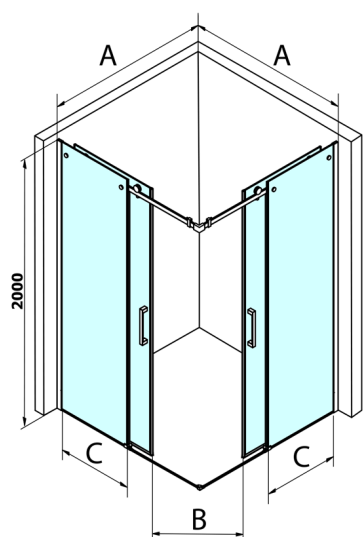

DRAGON sprchové posuvné dveře rohový vstup 800 mm, čiré sklo

Objednací kód: GD4280

Rozměry

Šířka: 800 mm

Výška: 2000 mm

Parametry

Záruka: 3 roky

Technický list

MODEL	A	B	C
GD4280	780-880	385	360
GD4290	880-900	450	410
GD4210	980-1000	530	460
GD4211	1080-1100	600	510
GD4212	1180-1200	670	560

MODEL	A	B	C	D	E
GD4280GD4290	780-800	880-900	420	360	410
GD4280GD4210	780-800	980-1000	460	360	460
GD4280GD4211	780-800	1080-1100	500	360	510
GD4280GD4212	780-800	1180-1200	545	360	560
GD4290GD4210	880-900	980-1000	495	410	460
GD4290GD4211	880-900	1080-1100	530	410	510
GD4290GD4212	880-900	1180-1200	575	410	560
GD4210GD4211	980-1000	1080-1100	565	460	510
GD4210GD4212	980-1000	1180-1200	605	460	560
GD4211GD4212	1080-1100	1180-1200	635	510	560
GD4280BGD4290B	780-800	880-900	420	360	410
GD4280BGD4210B	780-800	980-1000	460	360	460
GD4290BGD4210B	880-900	980-1000	495	410	460