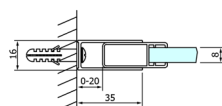

DRAGON sprchové posuvné dveře rohový vstup 1200 mm, čiré sklo

Objednací kód: GD4212

Rozměry

Šířka: 1200 mm

Výška: 2000 mm

Parametry

Záruka: 3 roky

Technický list

MODEL	A	B	C
GD4280	780-880	385	360
GD4290	880-900	450	410
GD4210	980-1000	530	460
GD4211	1080-1100	600	510
GD4212	1180-1200	670	560

MODEL	A	B	C	D	E
GD4280GD4290	780-800	880-900	420	360	410
GD4280GD4210	780-800	980-1000	460	360	460
GD4280GD4211	780-800	1080-1100	500	360	510
GD4280GD4212	780-800	1180-1200	545	360	560
GD4290GD4210	880-900	980-1000	495	410	460
GD4290GD4211	880-900	1080-1100	530	410	510
GD4290GD4212	880-900	1180-1200	575	410	560
GD4210GD4211	980-1000	1080-1100	565	460	510
GD4210GD4212	980-1000	1180-1200	605	460	560
GD4211GD4212	1080-1100	1180-1200	635	510	560
GD4280BGD4290B	780-800	880-900	420	360	410
GD4280BGD4210B	780-800	980-1000	460	360	460
GD4290BGD4210B	880-900	980-1000	495	410	460