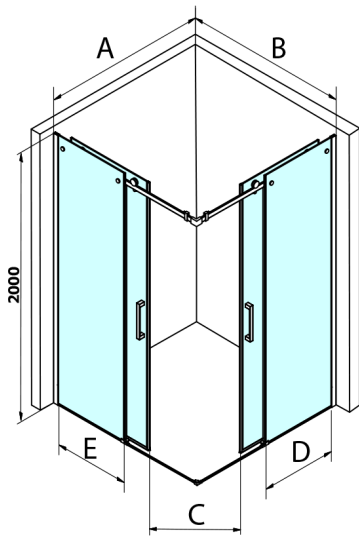

DRAGON sprchové posuvné dveře rohový vstup 1200 mm, čiré sklo

Objednací kód: GD4212

Rozměry

Šířka: 1200 mm

Výška: 2000 mm

Parametry

Záruka: 3 roky

Technický list

MODEL	A	B	C
GD4280	780-880	385	360
GD4290	880-900	450	410
GD4210	980-1000	530	460
GD4211	1080-1100	600	510
GD4212	1180-1200	670	560

MODEL	A	B	C	D	E
GD4280GD4290	780-800	880-900	420	360	410
GD4280GD4210	780-800	980-1000	460	360	460
GD4280GD4211	780-800	1080-1100	500	360	510
GD4280GD4212	780-800	1180-1200	545	360	560
GD4290GD4210	880-900	980-1000	495	410	460
GD4290GD4211	880-900	1080-1100	530	410	510
GD4290GD4212	880-900	1180-1200	575	410	560
GD4210GD4211	980-1000	1080-1100	565	460	510
GD4210GD4212	980-1000	1180-1200	605	460	560
GD4211GD4212	1080-1100	1180-1200	635	510	560
GD4280BGD4290B	780-800	880-900	420	360	410
GD4280BGD4210B	780-800	980-1000	460	360	460
GD4290BGD4210B	880-900	980-1000	495	410	460