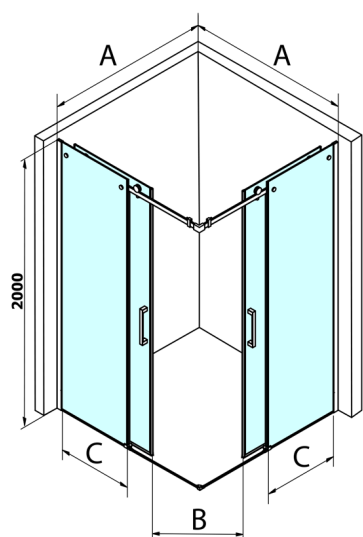

DRAGON sprchové posuvné dveře rohový vstup 1200 mm, čiré sklo

Objednací kód: GD4212

Rozměry

Šířka: 1200 mm

Výška: 2000 mm

Parametry

Záruka: 3 roky

Technický list

MODEL	A	B	C
GD4280	780-880	385	360
GD4290	880-900	450	410
GD4210	980-1000	530	460
GD4211	1080-1100	600	510
GD4212	1180-1200	670	560

MODEL	A	B	C	D	E
GD4280GD4290	780-800	880-900	420	360	410
GD4280GD4210	780-800	980-1000	460	360	460
GD4280GD4211	780-800	1080-1100	500	360	510
GD4280GD4212	780-800	1180-1200	545	360	560
GD4290GD4210	880-900	980-1000	495	410	460
GD4290GD4211	880-900	1080-1100	530	410	510
GD4290GD4212	880-900	1180-1200	575	410	560
GD4210GD4211	980-1000	1080-1100	565	460	510
GD4210GD4212	980-1000	1180-1200	605	460	560
GD4211GD4212	1080-1100	1180-1200	635	510	560
GD4280BGD4290B	780-800	880-900	420	360	410
GD4280BGD4210B	780-800	980-1000	460	360	460
GD4290BGD4210B	880-900	980-1000	495	410	460