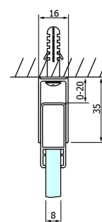

DRAGON sprchové posuvné dveře rohový vstup 1200 mm, čiré sklo

Objednací kód: GD4212

Rozměry

Šířka: 1200 mm

Výška: 2000 mm

Parametry

Záruka: 3 roky

Technický list

MODEL	A	B	C
GD4280	780-880	385	360
GD4290	880-900	450	410
GD4210	980-1000	530	460
GD4211	1080-1100	600	510
GD4212	1180-1200	670	560

MODEL	A	B	C	D	E
GD4280GD4290	780-800	880-900	420	360	410
GD4280GD4210	780-800	980-1000	460	360	460
GD4280GD4211	780-800	1080-1100	500	360	510
GD4280GD4212	780-800	1180-1200	545	360	560
GD4290GD4210	880-900	980-1000	495	410	460
GD4290GD4211	880-900	1080-1100	530	410	510
GD4290GD4212	880-900	1180-1200	575	410	560
GD4210GD4211	980-1000	1080-1100	565	460	510
GD4210GD4212	980-1000	1180-1200	605	460	560
GD4211GD4212	1080-1100	1180-1200	635	510	560
GD4280BGD4290B	780-800	880-900	420	360	410
GD4280BGD4210B	780-800	980-1000	460	360	460
GD4290BGD4210B	880-900	980-1000	495	410	460