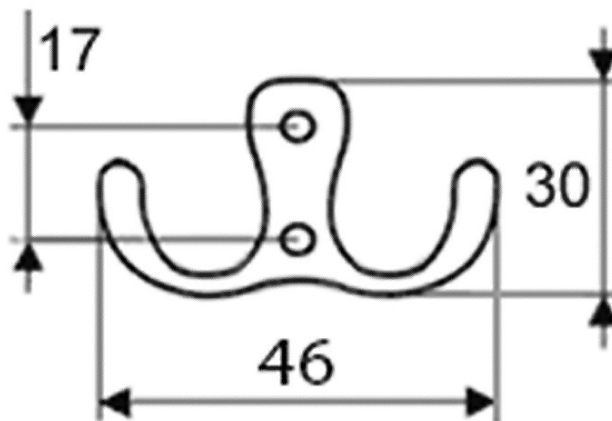

### Rozměry

Šířka: 46 mm

Výška: 30 mm

Hloubka: 24 mm

### Parametry

Barva: Chrom

Materiál: Slitina

Druh: Háček

Instalace: Vrtání

Hmotnost / ks: 0.013 kg

Balení: 1 ks

Záruka: 2 roky

Technický list

HL:24mm