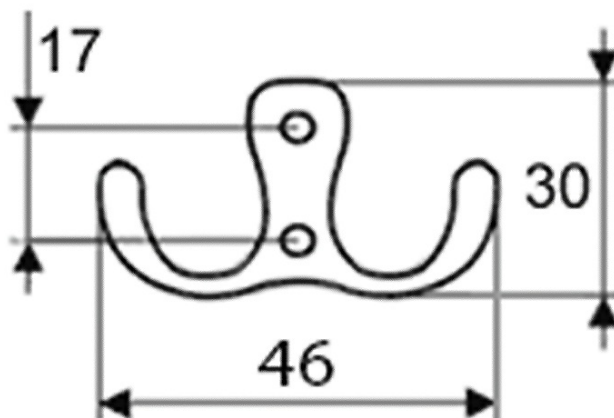

### Rozměry

Šířka: 46 mm

Výška: 30 mm

Hloubka: 24 mm

### Technický list

HL:24mm