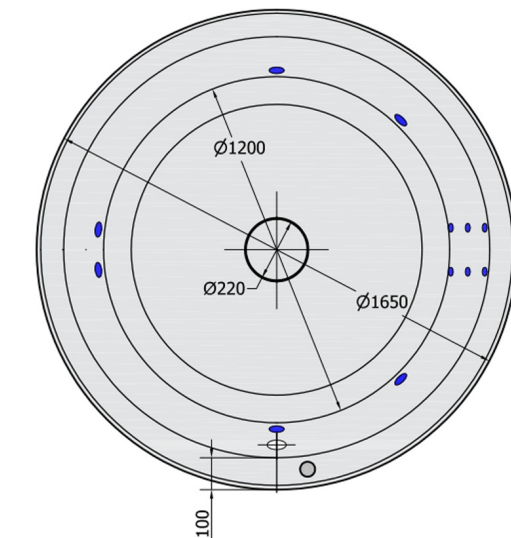

Technický list

H HYDRO
12 whirlpool jets
12 vodních trysek

Elektrický kabel 3x2,5mm²
Délka kabelu ze zdi 2m

Electrical Characteristic:
Tension: 220-230V/50hz
Max. power consumption: 800W
Electric protection: residual-current device 30mA

Elektrické vlastnosti:
Napětí: 220-230V/50hz
Max. spotřeba: 800W
Elektrické ištění: proudový chránič 30mA