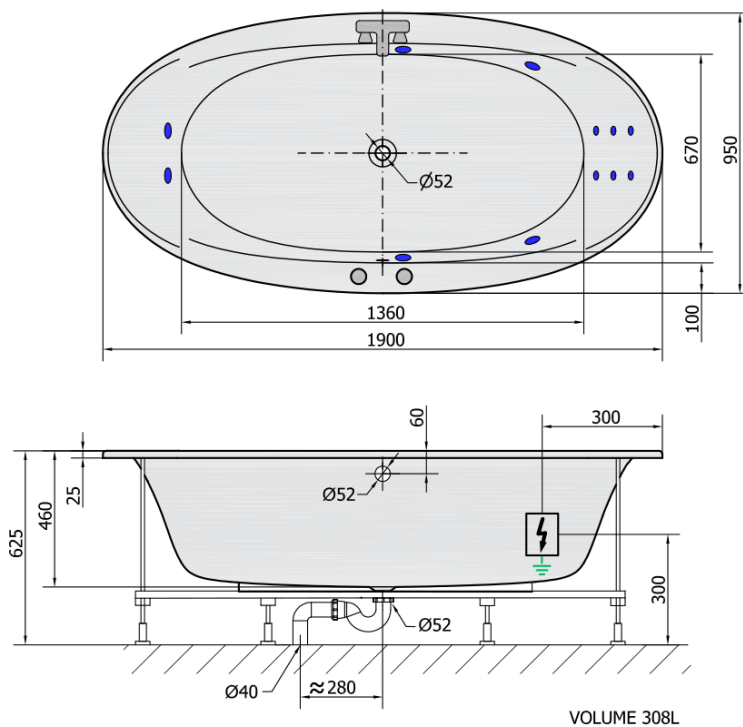

## STADIUM HYDRO hydromasážní vana, 190x95x46cm, bílá

Objednací kód: 82111H

### Rozměry

Délka: 1900 mm  
 Šířka: 950 mm  
 Výška: 460 mm  
 Objem: 308 l

### Technický list

**H** HYDRO  
 12 whirlpool jets  
 12 vodních trysek

Electric cable 3x2,5mm<sup>2</sup>  
 Length 2m from the wall

Elektrický kabel 3x2,5mm<sup>2</sup>  
 Délka kabelu ze zdi 2m

Electrical Characteristic:  
 Tension: 220-230V/50hz  
 Max. power consumption: 800W  
 Electric protection: residual-current device 30mA