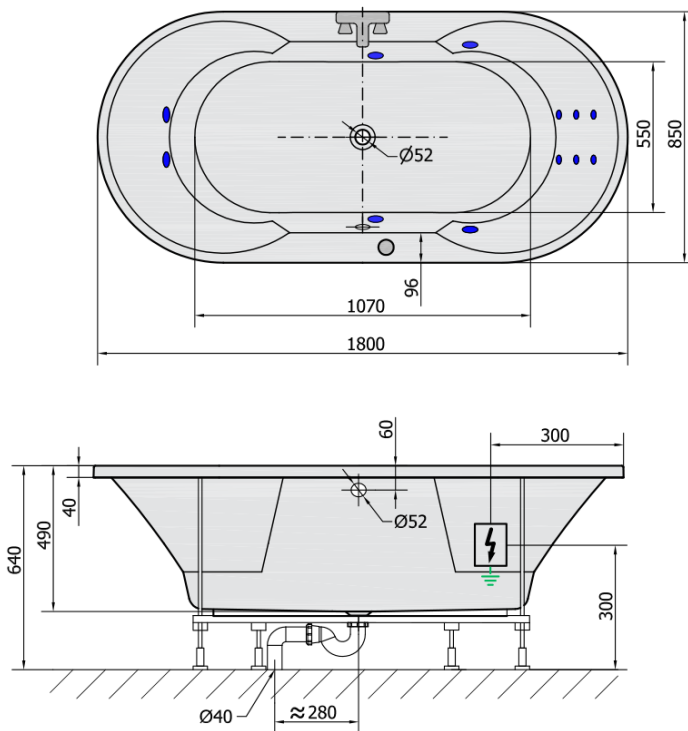

IO HYDRO hydromasážní vana, 180x85x49cm, bílá

Objednací kód: 16611H

Rozměry

Délka: 1800 mm
 Šířka: 850 mm
 Výška: 490 mm
 Objem: 305 l

Parametry

Barva: Bílá
 Materiál: Akrylát
 Záruka: 2 roky

Technický list

H HYDRO
 12 whirlpool jets
 12 vodních trysek

Electric cable 3x2,5mm²
 Length 2m from the wall

Elektrický kabel 3x2,5mm²
 Délka kabelu ze zdi 2m

Electrical Characteristic:
 Tension: 220-230V/50hz
 Max. power consumption: 800W
 Electric protection: residual-current device 30mA

Elektrické vlastnosti:
 Napětí: 220-230V/50hz
 Max. spotřeba: 800W
 Elektrické jistění: proudový chránič 30mA

VOLUME 305L