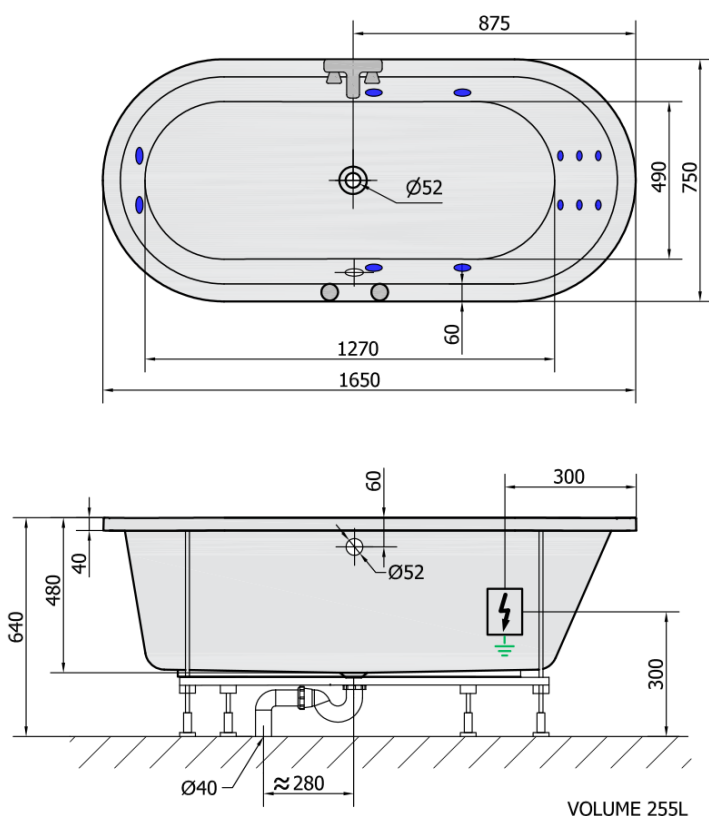

ASTRA O HYDRO hydromasážní vana, 165x75x48cm, bílá

Objednací kód: 35611H

Rozměry

Délka: 1650 mm
 Šířka: 750 mm
 Výška: 480 mm
 Objem: 255 l

Parametry

Barva: Bílá
 Materiál: Akrylát
 Záruka: 2 roky

Technický list

H HYDRO 12 whirlpool jets 12 vodních trysek

Electric cable 3x2,5mm²
 Length 2m from the wall

Elektrický kabel 3x2,5mm²
 Délka kabelu ze zdi 2m

Electrical Characteristic:
 Tension: 220-230V/50hz
 Max. power consumption: 800W
 Electric protection: residual-current device 30mA