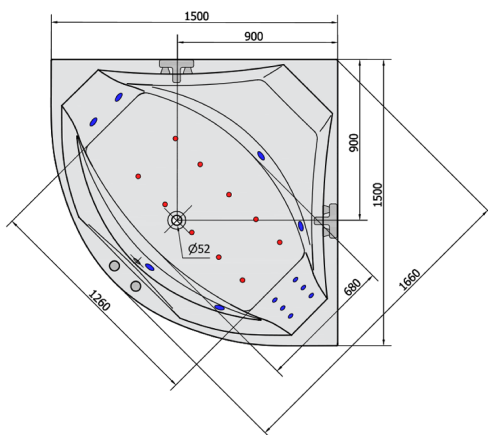

ROSANA HYDRO-AIR hydromasážní vana, 150x150x49cm, bílá

Objednací kód: 63119HA

Rozměry

Délka: 1500 mm
 Šířka: 1500 mm
 Výška: 490 mm
 Objem: 365 l

Parametry

Barva: Bílá
 Materiál: Akrylát
 Záruka: 2 roky

Technický list

VOLUME 365L

H HYDRO
 12 whirlpool jets
 12 vodních trysek

A AIR
 10 air jets
 10 vzduchových trysek

Electric cable 3x2,5mm²
 Length 2m from the wall

⚡ Elektrický kabel 3x2,5mm²
 Délka kabelu ze zdi 2m

Electrical Characteristic:
 Tension: 220-230V/50hz
 Max. power consumption: 1200W
 Electric protection: residual-current device 30mA