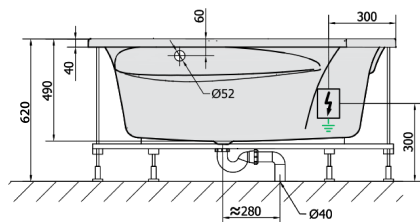

ROSANA HYDRO-AIR hydromasážní vana, 150x150x49cm, bílá

Objednací kód: 63119HA

Rozměry

Délka: 1500 mm
 Šířka: 1500 mm
 Výška: 490 mm
 Objem: 365 l

Parametry

Barva: Bílá
 Materiál: Akrylát
 Záruka: 2 roky

Technický list

VOLUME 365L

H HYDRO
 12 whirlpool jets
 12 vodních trysek

A AIR
 10 air jets
 10 vzduchových trysek

Electric cable 3x2,5mm²
 Length 2m from the wall

⚡ Elektrický kabel 3x2,5mm²
 Délka kabelu ze zdi 2m

Electrical Characteristic:
 Tension: 220-230V/50hz
 Max. power consumption: 1200W
 Electric protection: residual-current device 30mA