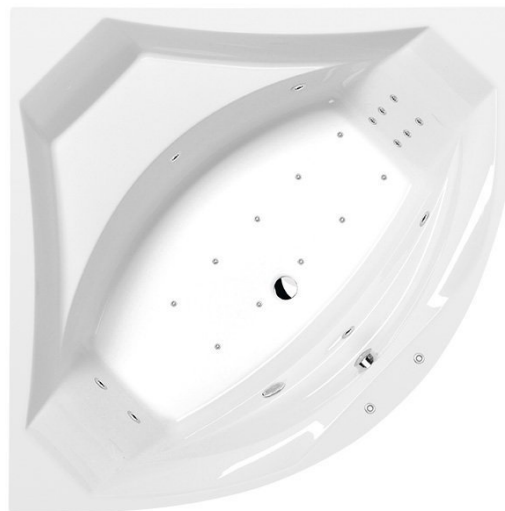

## ROSANA HYDRO-AIR hydromasážní vana, 140x140x49cm, bílá

Objednací kód: 64119HA

### Rozměry

Délka: 1400 mm  
 Šířka: 1400 mm  
 Výška: 490 mm  
 Objem: 290 l

### Parametry

Barva: Bílá  
 Materiál: Akrylát  
 Záruka: 2 roky