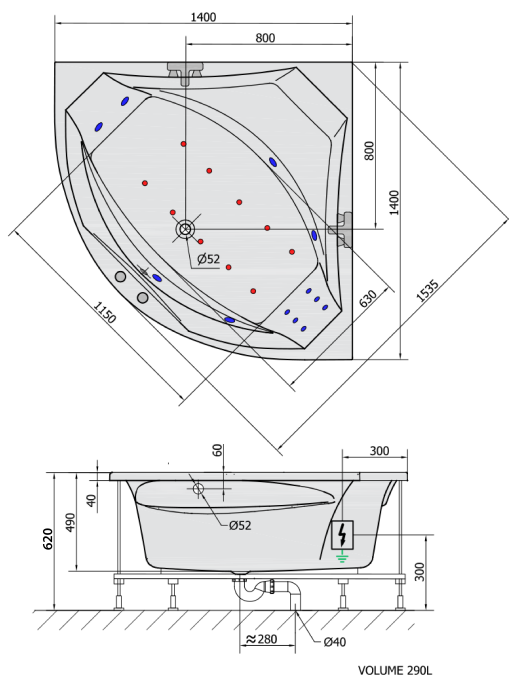

## ROSANA HYDRO-AIR hydromasážní vana, 140x140x49cm, bílá

Objednací kód: 64119HA

### Rozměry

Délka: 1400 mm  
 Šířka: 1400 mm  
 Výška: 490 mm  
 Objem: 290 l

## Technický list

**H** HYDRO  
 12 whirlpool jets  
 12 vodních trysek

**A** AIR  
 10 air jets  
 10 vzduchových trysek

Electric cable 3x2,5mm<sup>2</sup>  
 Length 2m from the wall

**⚡** Elektrický kabel 3x2,5mm<sup>2</sup>  
 Délka kabelu ze zdi 2m