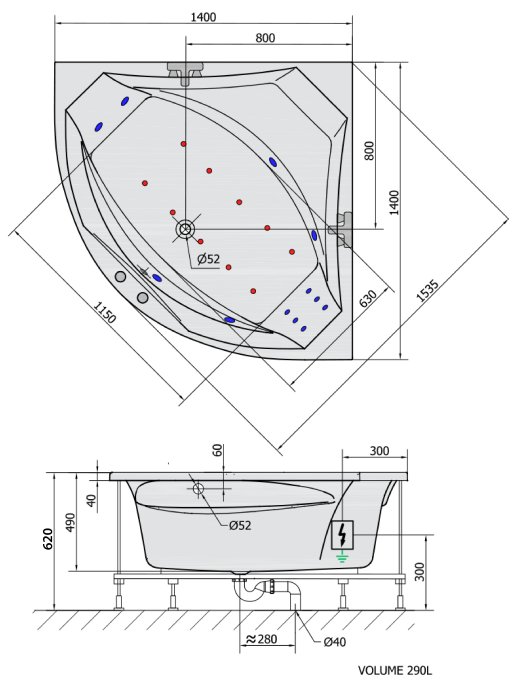

ROSANA HYDRO-AIR hydromasážní vana, 140x140x49cm, bílá

Objednací kód: 64119HA

Rozměry

Délka: 1400 mm
 Šířka: 1400 mm
 Výška: 490 mm
 Objem: 290 l

Parametry

Barva: Bílá
 Materiál: Akrylát
 Záruka: 2 roky

Technický list

H HYDRO
 12 whirlpool jets
 12 vodních trysek

A AIR
 10 air jets
 10 vzduchových trysek

Electric cable 3x2,5mm²
 Length 2m from the wall

 Elektrický kabel 3x2,5mm²
 Délka kabelu ze zdi 2m

Electrical Characteristic:
 Tension: 220-230V/50hz
 Max. power consumption: 1200W
 Electric protection: residual-current device 30mA