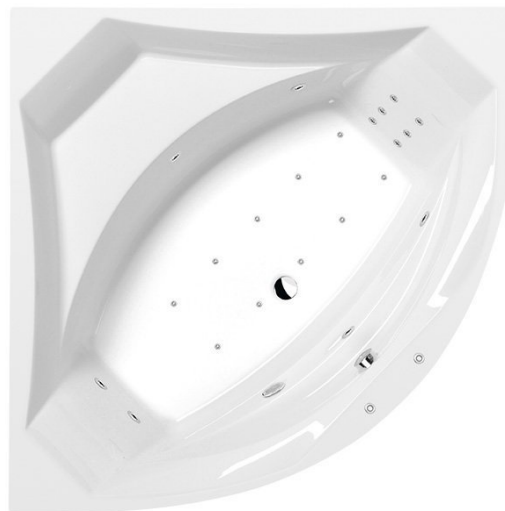

ROSANA HYDRO-AIR hydromasážní vana, 140x140x49cm, bílá

Objednací kód: 64119HA

Rozměry

Délka: 1400 mm
 Šířka: 1400 mm
 Výška: 490 mm
 Objem: 290 l

Parametry

Barva: Bílá
 Materiál: Akrylát
 Záruka: 2 roky

Technický list

H HYDRO
 12 whirlpool jets
 12 vodních trysek

A AIR
 10 air jets
 10 vzduchových trysek

Electric cable 3x2,5mm²
 Length 2m from the wall

 Elektrický kabel 3x2,5mm²
 Délka kabelu ze zdi 2m

Electrical Characteristic:
 Tension: 220-230V/50hz
 Max. power consumption: 1200W
 Electric protection: residual-current device 30mA