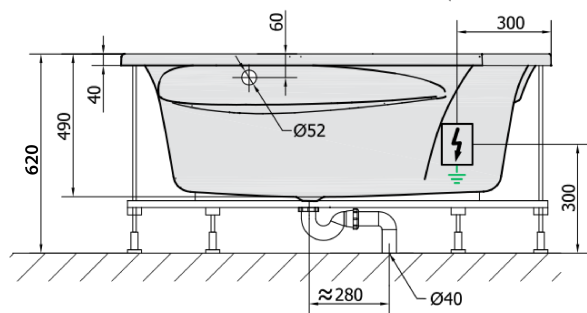

ROSANA HYDRO hydromasážní vana, 150x150x49cm, bílá

Objednací kód: 63119H

Základní informace

Značka: Polysan
Série: HYDROMASÁŽNÍ

Rozměry

Délka: 1500 mm
Šířka: 1500 mm
Výška: 490 mm
Objem: 365 l

Parametry

Barva: Bílá
Materiál: Akrylát
Tvar: Rohové
Instalace: Vestavná (k obezdění)
Průměr odpadu: 52 mm
Vlastnosti: HYDRO masáž
Hmotnost / ks: 47.72 kg
Balení: 1 ks
Záruka: 2 roky

Doporučujeme přikoupit

- 1 ks RGB bodová chromoterapie, 8 LED diod (Objednací kód: 91407)
- 1 ks Zvukoizolační samolepící páska k vaně, 3m (Objednací kód: 93400)

Technický list

VOLUME 365L

H HYDRO 12 whirlpool jets 12 vodních trysek

Electric cable 3x2,5mm²
Length 2m from the wall

Elektrický kabel 3x2,5mm²
Délka kabelu ze zdi 2m

Electrical Characteristic:
Tension: 220-230V/50hz
Max. power consumption: 800W
Electric protection: residual-current device 30mA