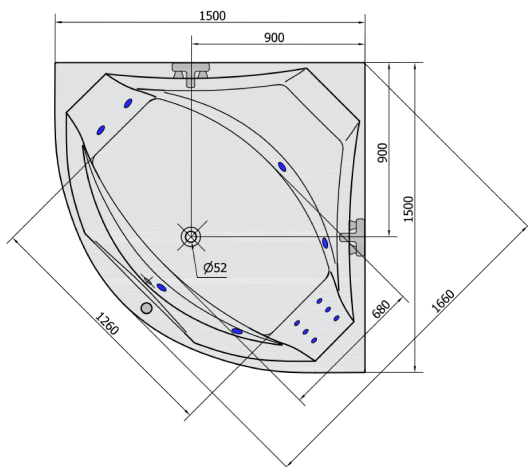

ROSANA HYDRO hydromasážní vana, 150x150x49cm, bílá

Objednací kód: 63119H

Rozměry

Délka: 1500 mm
 Šířka: 1500 mm
 Výška: 490 mm
 Objem: 365 l

Parametry

Barva: Bílá
 Materiál: Akrylát
 Záruka: 2 roky

Technický list

H HYDRO
 12 whirlpool jets
 12 vodních trysek

Electric cable 3x2,5mm²
 Length 2m from the wall

 Elektrický kabel 3x2,5mm²
 Délka kabelu ze zdi 2m

Electrical Characteristic:
 Tension: 220-230V/50Hz
 Max. power consumption: 800W
 Electric protection: residual-current device 30mA