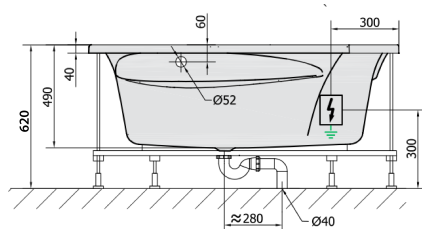

ROSANA HYDRO hydromasážní vana, 150x150x49cm, bílá

Objednací kód: 63119H

Rozměry

Délka: 1500 mm
 Šířka: 1500 mm
 Výška: 490 mm
 Objem: 365 l

Parametry

Barva: Bílá
 Materiál: Akrylát
 Záruka: 2 roky

Technický list

H HYDRO
 12 whirlpool jets
 12 vodních trysek

Electric cable 3x2,5mm²
 Length 2m from the wall

 Elektrický kabel 3x2,5mm²
 Délka kabelu ze zdi 2m

Electrical Characteristic:
 Tension: 220-230V/50Hz
 Max. power consumption: 800W
 Electric protection: residual-current device 30mA