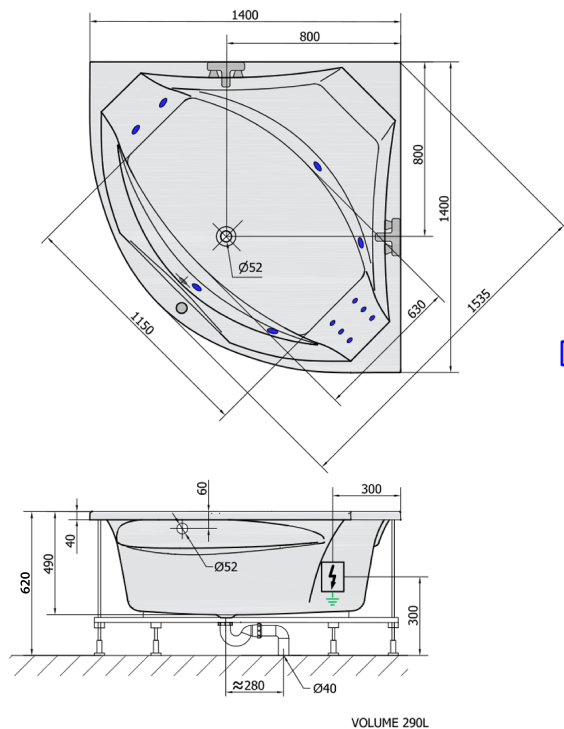

ROSANA HYDRO hydromasážní vana, 140x140x49cm, bílá

Objednací kód: 64119H

Rozměry

Délka: 1400 mm
 Šířka: 1400 mm
 Výška: 490 mm
 Objem: 290 l

Parametry

Barva: Bílá
 Materiál: Akrylát
 Záruka: 2 roky

Technický list

H HYDRO
 12 whirlpool jets
 12 vodních trysek

Electric cable 3x2,5mm²
 Length 2m from the wall

Elektrický kabel 3x2,5mm²
 Délka kabelu ze zdi 2m

Electrical Characteristic:
 Tension: 220-230V/50hz
 Max. power consumption: 800W
 Electric protection: residual-current device 30mA