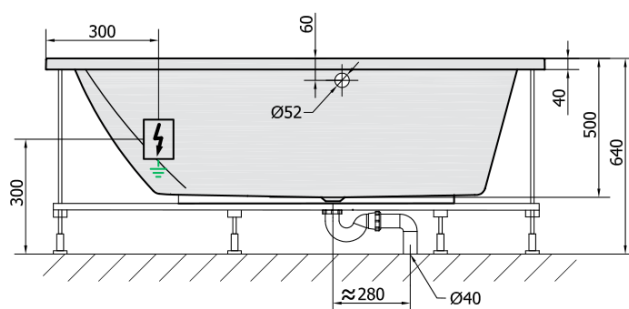

TRIANGL L HYDRO-AIR hydromasážní vana, 180x120x50cm, bílá

Objednací kód: 19611HA

Rozměry

Délka: 1800 mm
 Šířka: 1200 mm
 Výška: 500 mm
 Objem: 350 l

Parametry

Barva: Bílá
 Materiál: Akrylát
 Záruka: 2 roky

Technický list

VOLUME 350L

H HYDRO
 12 whirlpool jets
 12 vodních trysek

A AIR
 10 air jets
 10 vzduchových trysek

Electric cable 3x2,5mm²
 Length 2m from the wall

Elektrický kabel 3x2,5mm²
 Délka kabelu ze zdi 2m