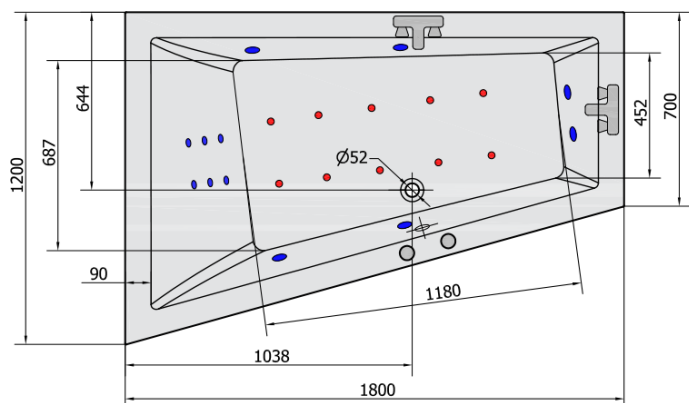

TRIANGL L HYDRO-AIR hydromasážní vana, 180x120x50cm, bílá

Objednací kód: 19611HA

Rozměry

Délka: 1800 mm
 Šířka: 1200 mm
 Výška: 500 mm
 Objem: 350 l

Parametry

Barva: Bílá
 Materiál: Akrylát
 Záruka: 2 roky

Technický list

VOLUME 350L

H HYDRO
 12 whirlpool jets
 12 vodních trysek

A AIR
 10 air jets
 10 vzduchových trysek

Electric cable 3x2,5mm²
 Length 2m from the wall

Elektrický kabel 3x2,5mm²
 Délka kabelu ze zdi 2m

Electrical Characteristic:
 Tension: 220-230V/50hz
 Max. power consumption: 1200W
 Electric protection: residual-current device 30mA

Elektrické vlastnosti:
 Napětí: 220-230V/50hz
 Max. spotřeba: 1200W
 Elektrické jistění: proudový chránič 30mA