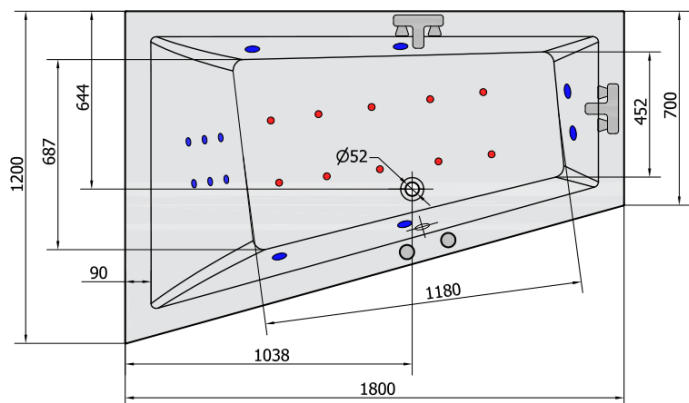

TRIANGL L HYDRO-AIR hydromasážní vana, 180x120x50cm, bílá

polysan

Objednací kód: 19611HA

Rozměry

Délka: 1800 mm
Šířka: 1200 mm
Výška: 500 mm
Objem: 350 l

Parametry

Barva: Bílá
Materiál: Akrylát
Záruka: 2 roky

Technický list

H HYDRO
12 whirlpool jets
12 vodních trysek

A AIR
10 air jets
10 vzduchových trysek

Electric cable 3x2,5mm²
Lenght 2m from the wall

 Elektrický kabel 3x2,5mm²
Délka kabelu ze zdi 2m

Electrical Characteristic:
Tension: 220-230V/50hz
Max. power consumption: 1200W
Electric protection: residual-current device 30mA