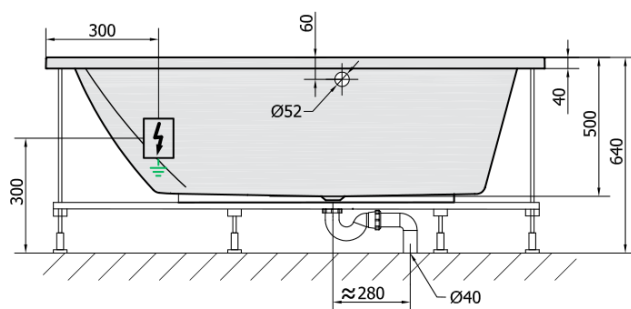

TRIANGL L HYDRO-AIR hydromasážní vana, 180x120x50cm, bílá

polysan

Objednací kód: 19611HA

Rozměry

Délka: 1800 mm
Šířka: 1200 mm
Výška: 500 mm
Objem: 350 l

Parametry

Barva: Bílá
Materiál: Akrylát
Záruka: 2 roky

Technický list

H HYDRO
12 whirlpool jets
12 vodních trysek

A AIR
10 air jets
10 vzduchových trysek

Electric cable 3x2,5mm²
Lenght 2m from the wall

 Elektrický kabel 3x2,5mm²
Délka kabelu ze zdi 2m

Electrical Characteristic:
Tension: 220-230V/50hz
Max. power consumption: 1200W
Electric protection: residual-current device 30mA