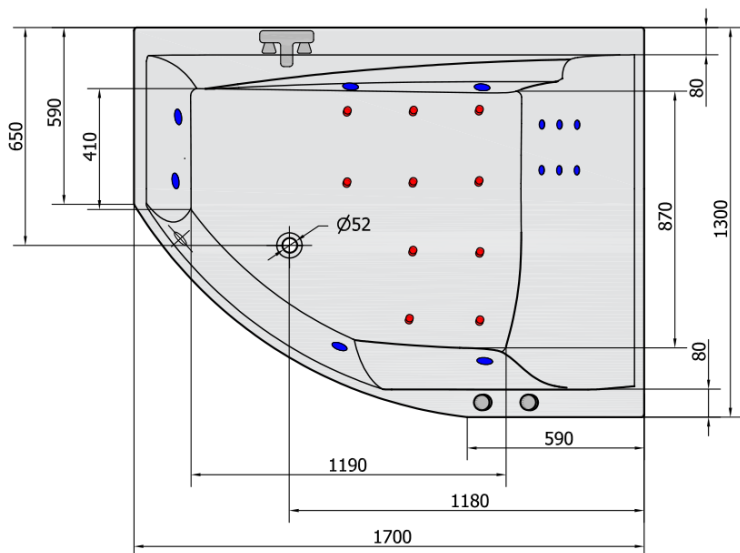

TANDEM R HYDRO-AIR hydromasážní vana, 170x130x50cm, bílá

Technický list

VOLUME 395L

H HYDRO
12 whirlpool jets
12 vodních trysek

A AIR
10 air jets
10 vzduchových trysek

Electric cable 3x2,5mm²
Length 2m from the wall

Elektrický kabel 3x2,5mm²
Délka kabelu ze zdi 2m

Electrical Characteristic:
Tension: 220-230V/50hz
Max. power consumption: 1200W
Electric protection: residual-current device 30mA

Elektrické vlastnosti:
Napětí: 220-230V/50hz
Max. spotřeba: 1200W
Elektrické jistění: proudový chránič 30mA