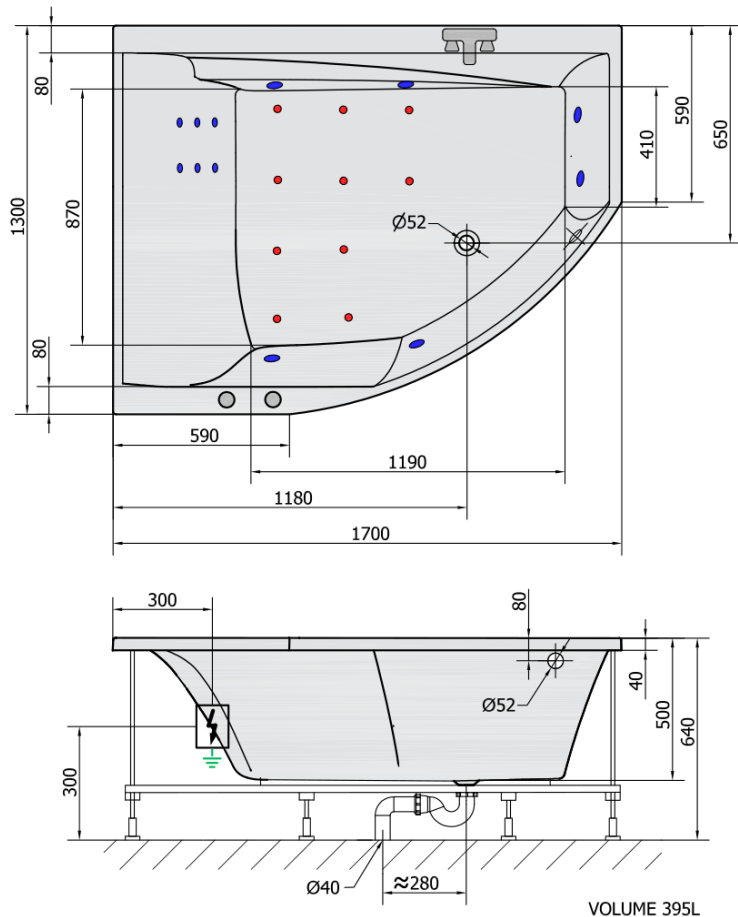

TANDEM L HYDRO-AIR hydromasážní vana, 170x130x50cm, bílá

Objednací kód: 96611HA

Základní informace

Značka: Polysan
Série: HYDROMASÁŽNÍ

Rozměry

Délka: 1700 mm
Šířka: 1300 mm
Výška: 500 mm
Objem: 395 l

Parametry

Barva: Bílá
Materiál: Akrylát
Tvar: Asymetrické
Instalace: Vestavná (k obezdění)
Průměr odpadu: 52 mm
Vlastnosti: HYDRO AIR masáž
Hmotnost / ks: 54.0 kg
Balení: 1 ks
Záruka: 2 roky

Doporučujeme přikoupit

- 1 ks RGB bodová chromoterapie, 8 LED diod (Objednací kód: 91407)
- 1 ks Zvukoizolační samolepící páska k vaně, 3m (Objednací kód: 93400)

TANDEM L HYDRO-AIR hydromasážní vana,
170x130x50cm, bílá

Technický list

H HYDRO
12 whirlpool jets
12 vodních trysek

A AIR
10 air jets
10 vzduchových trysek

Electric cable 3x2,5mm²
Length 2m from the wall

Elektrický kabel 3x2,5mm²
Délka kabelu ze zdi 2m

Electrical Characteristic:
Tension: 220-230V/50hz
Max. power consumption: 1200W
Electric protection: residual-current device 30mA