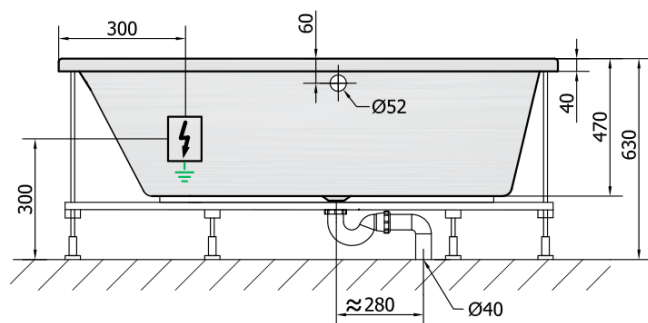

**EVIA L HYDRO-AIR hydromasážní vana,
170x100x47cm, bílá**

Objednací kód: 21611HA

Základní informace

Značka: Polysan
Série: HYDROMASÁŽNÍ

Rozměry

Délka: 1700 mm
Šířka: 1000 mm
Výška: 470 mm
Objem: 255 l

Parametry

Barva: Bílá
Materiál: Akrylát
Tvar: Asymetrické
Instalace: Vestavná (k obezdění)
Průměr odpadu: 52 mm
Vlastnosti: HYDRO AIR masáž
Hmotnost / ks: 43.0 kg
Balení: 1 ks
Záruka: 2 roky

Technický list

VOLUME 255L

H HYDRO
12 whirlpool jets
12 vodních trysek

A AIR
10 air jets
10 vzduchových trysek

Electric cable 3x2,5mm²
Length 2m from the wall

Elektrický kabel 3x2,5mm²
Délka kabelu ze zdi 2m

Electrical Characteristic:
Tension: 220-230V/50hz
Max. power consumption: 1200W
Electric protection: residual-current device 30mA