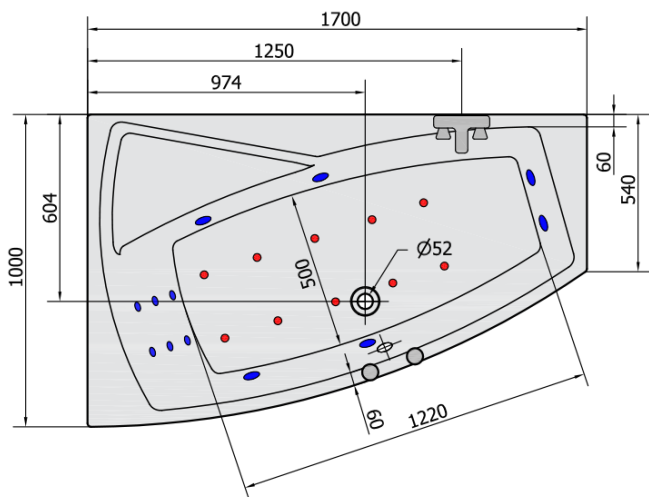

**EVIA L HYDRO-AIR hydromasážní vana,
170x100x47cm, bílá**

Objednací kód: 21611HA

Základní informace

Značka: Polysan
Série: HYDROMASÁŽNÍ

Rozměry

Délka: 1700 mm
Šířka: 1000 mm
Výška: 470 mm
Objem: 255 l

Parametry

Barva: Bílá
Materiál: Akrylát
Tvar: Asymetrické
Instalace: Vestavná (k obezdění)
Průměr odpadu: 52 mm
Vlastnosti: HYDRO AIR masáž
Hmotnost / ks: 43.0 kg
Balení: 1 ks
Záruka: 2 roky

Technický list

VOLUME 255L

H HYDRO
12 whirlpool jets
12 vodních trysek

A AIR
10 air jets
10 vzduchových trysek

Electric cable 3x2,5mm²
Length 2m from the wall

Elektrický kabel 3x2,5mm²
Délka kabelu ze zdi 2m

Electrical Characteristic:
Tension: 220-230V/50hz
Max. power consumption: 1200W
Electric protection: residual-current device 30mA