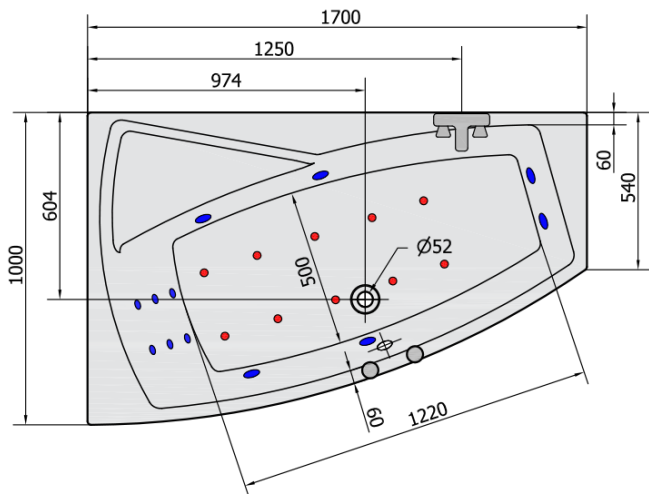

EVIA L HYDRO-AIR hydromasážní vana, 170x100x47cm, bílá

Objednací kód: 21611HA

Rozměry

Délka: 1700 mm
 Šířka: 1000 mm
 Výška: 470 mm
 Objem: 255 l

Parametry

Barva: Bílá
 Materiál: Akrylát
 Záruka: 2 roky

Technický list

VOLUME 255L

H HYDRO
 12 whirlpool jets
 12 vodních trysek

A AIR
 10 air jets
 10 vzduchových trysek

Electric cable 3x2,5mm²
 Length 2m from the wall

Elektrický kabel 3x2,5mm²
 Délka kabelu ze zdi 2m

Electrical Characteristic:
 Tension: 220-230V/50hz
 Max. power consumption: 1200W
 Electric protection: residual-current device 30mA

Elektrické vlastnosti:
 Napětí: 220-230V/50hz
 Max. spotřeba: 1200W
 Elektrické jištění: proudový chránič 30mA