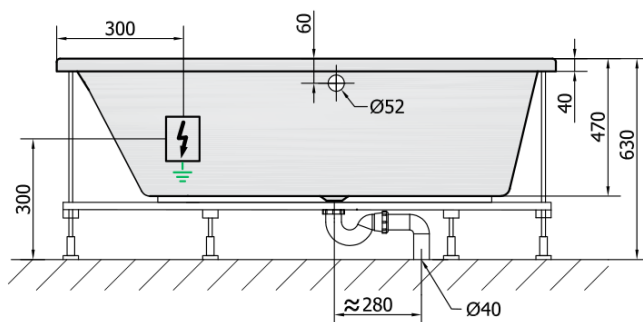

EVIA L HYDRO-AIR hydromasážní vana, 170x100x47cm, bílá

Objednací kód: 21611HA

Rozměry

Délka: 1700 mm
 Šířka: 1000 mm
 Výška: 470 mm
 Objem: 255 l

Parametry

Barva: Bílá
 Materiál: Akrylát
 Záruka: 2 roky

Technický list

VOLUME 255L

H HYDRO
 12 whirlpool jets
 12 vodních trysek

A AIR
 10 air jets
 10 vzduchových trysek

Electric cable 3x2,5mm²
 Length 2m from the wall

Elektrický kabel 3x2,5mm²
 Délka kabelu ze zdi 2m

Electrical Characteristic:
 Tension: 220-230V/50hz
 Max. power consumption: 1200W
 Electric protection: residual-current device 30mA