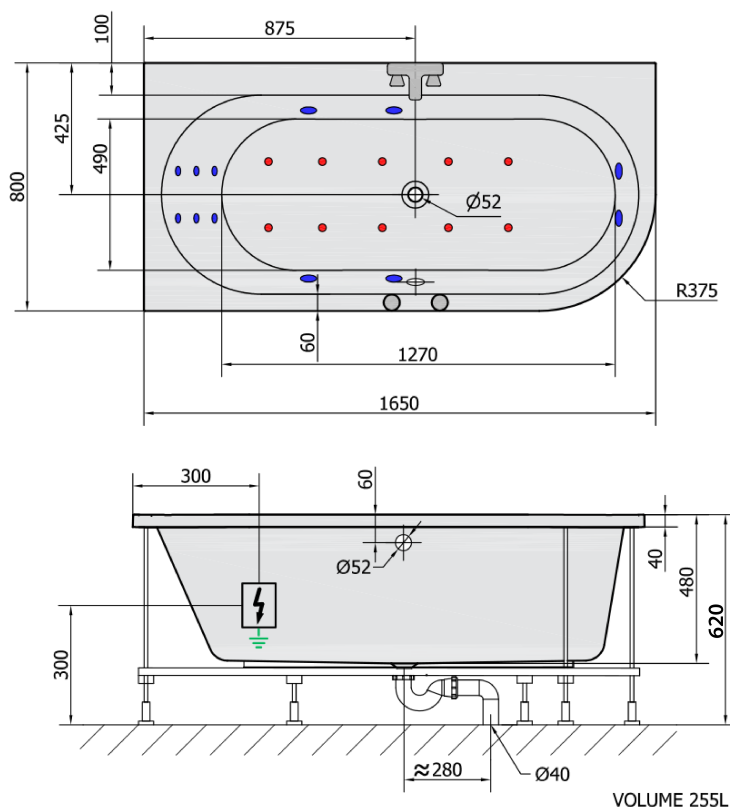

**ASTRA L HYDRO-AIR hydromasážní vana,  
165x80x48cm, bílá**

**Objednací kód:** 33611HA

**Základní informace**

**Značka:** Polysan  
**Série:** HYDROMASÁŽNÍ

**Rozměry**

**Délka:** 1650 mm  
**Šířka:** 800 mm  
**Výška:** 480 mm  
**Objem:** 255 l

**Parametry**

**Barva:** Bílá  
**Materiál:** Akrylát  
**Tvar:** Asymetrické  
**Instalace:** Vestavná (k obezdění)  
**Průměr odpadu:** 52 mm  
**Vlastnosti:** HYDRO AIR masáž  
**Hmotnost / ks:** 37.0 kg  
**Balení:** 1 ks  
**Záruka:** 2 roky

**Doporučujeme přikoupit**

- 1 ks RGB bodová chromoterapie, 8 LED diod (Objednací kód: 91407)
- 1 ks Zvukoizolační samolepící páska k vaně, 3m (Objednací kód: 93400)

ASTRA L HYDRO-AIR hydromasážní vana,  
165x80x48cm, bílá

Technický list

**H** HYDRO  
12 whirlpool jets  
12 vodních trysek

**A** AIR  
10 air jets  
10 vzduchových trysek

Electric cable 3x2,5mm<sup>2</sup>  
Length 2m from the wall

Elektrický kabel 3x2,5mm<sup>2</sup>  
Délka kabelu ze zdi 2m