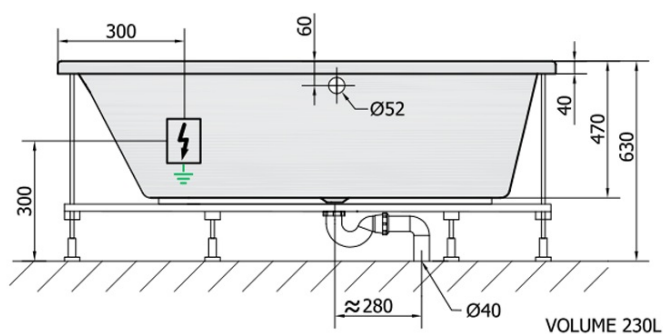

EVIA L HYDRO-AIR hydromasážní vana, 160x100x47cm, bílá

Objednací kód: 11611HA

Základní informace

Značka: Polysan
Série: HYDROMASÁŽNÍ

Rozměry

Délka: 1600 mm
Šířka: 1000 mm
Výška: 470 mm
Objem: 230 l

Parametry

Barva: Bílá
Materiál: Akrylát
Tvar: Asymetrické
Instalace: Vestavná (k obezdění)
Průměr odpadu: 52 mm
Vlastnosti: HYDRO AIR masáž
Hmotnost / ks: 42.0 kg
Balení: 1 ks
Záruka: 2 roky

Doporučujeme přikoupit

- 1 ks RGB bodová chromoterapie, 8 LED diod (Objednací kód: 91407)
- 1 ks Zvukoizolační samolepící páska k vaně, 3m (Objednací kód: 93400)

EVIA L HYDRO-AIR hydromasážní vana, 160x100x47cm, bílá

Technický list

- H** HYDRO
12 whirlpool jets
12 vodních trysek
- A** AIR
10 air jets
10 vzduchových trysek

Electric cable 3x2,5mm²
Lenght 2m from the wall

 Elektrický kabel 3x2,5mm²
Délka kabelu ze zdi 2m

Electrical Characteristic:
Tension: 220-230V/50hz
Max. power consumption: 1200W
Electric protection: residual-current device 30mA