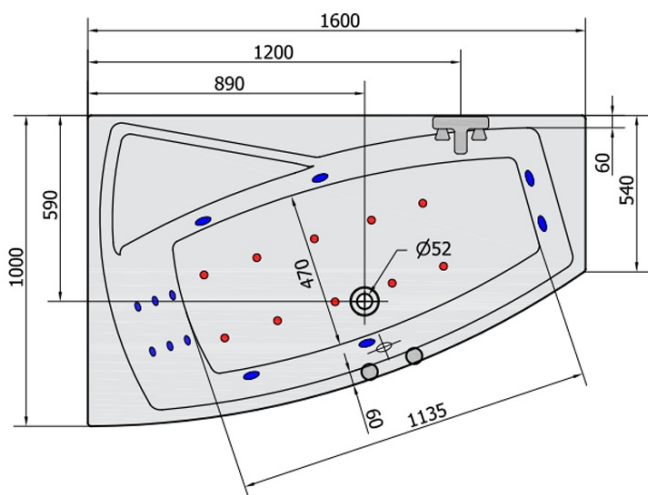

EVIA L HYDRO-AIR hydromasážní vana, 160x100x47cm, bílá

Objednací kód: 11611HA

Základní informace

Značka: Polysan
Série: HYDROMASÁŽNÍ

Rozměry

Délka: 1600 mm
Šířka: 1000 mm
Výška: 470 mm
Objem: 230 l

Parametry

Barva: Bílá
Materiál: Akrylát
Tvar: Asymetrické
Instalace: Vestavná (k obezdění)
Průměr odpadu: 52 mm
Vlastnosti: HYDRO AIR masáž
Hmotnost / ks: 42.0 kg
Balení: 1 ks
Záruka: 2 roky

Doporučujeme přikoupit

- 1 ks RGB bodová chromoterapie, 8 LED diod (Objednací kód: 91407)
- 1 ks Zvukoizolační samolepící páska k vaně, 3m (Objednací kód: 93400)

EVIA L HYDRO-AIR hydromasážní vana, 160x100x47cm, bílá

Technický list

- H** HYDRO
12 whirlpool jets
12 vodních trysek
- A** AIR
10 air jets
10 vzduchových trysek

Electric cable 3x2,5mm²
Lenght 2m from the wall

 Elektrický kabel 3x2,5mm²
Délka kabelu ze zdi 2m

Electrical Characteristic:
Tension: 220-230V/50hz
Max. power consumption: 1200W
Electric protection: residual-current device 30mA