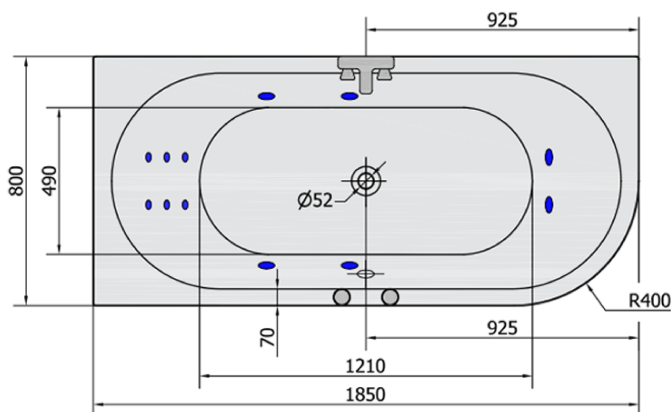

Objednací kód: 72099H

Základní informace

Značka: Polysan
Série: HYDROMASÁŽNÍ

Rozměry

Délka: 1850 mm
Šířka: 800 mm
Výška: 470 mm
Objem: 267 l

Parametry

Barva: Bílá
Materiál: Akrylát
Tvar: Asymetrické
Instalace: Vestavná (k obezdění)
Průměr odpadu: 52 mm
Vlastnosti: HYDRO masáž
Hmotnost / ks: 39.0 kg
Balení: 1 ks
Záruka: 2 roky

Doporučujeme přikoupit

- 1 ks RGB bodová chromoterapie, 8 LED diod (Objednací kód: 91407)
- 1 ks Zvukoizolační samolepící páska k vaně, 3m (Objednací kód: 93400)

Technický list

VOLUME 267L

H HYDRO 12 whirlpool jets 12 vodních trysek

Electric cable 3x2,5mm²
Length 2m from the wall

Elektrický kabel 3x2,5mm²
Délka kabelu ze zdi 2m

Electrical Characteristic:
Tension: 220-230V/50hz
Max. power consumption: 800W
Electric protection: residual-current device 30mA