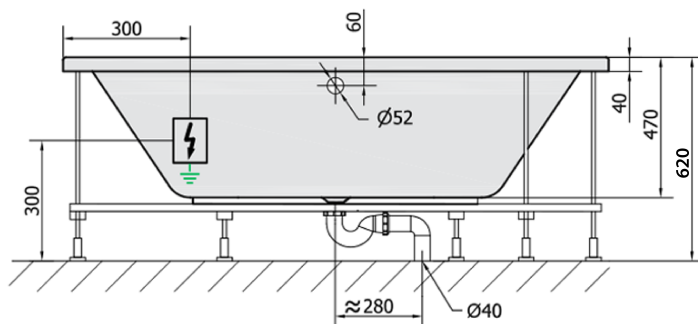

Objednací kód: 72099H

Základní informace

Značka: Polysan
Série: HYDROMASÁŽNÍ

Rozměry

Délka: 1850 mm
Šířka: 800 mm
Výška: 470 mm
Objem: 267 l

Parametry

Barva: Bílá
Materiál: Akrylát
Tvar: Asymetrické
Instalace: Vestavná (k obezdění)
Průměr odpadu: 52 mm
Vlastnosti: HYDRO masáž
Hmotnost / ks: 39.0 kg
Balení: 1 ks
Záruka: 2 roky

Doporučujeme přikoupit

- 1 ks RGB bodová chromoterapie, 8 LED diod (Objednací kód: 91407)
- 1 ks Zvukoizolační samolepící páska k vaně, 3m (Objednací kód: 93400)

Technický list

VOLUME 267L

H HYDRO 12 whirlpool jets 12 vodních trysek

Electric cable 3x2,5mm²
Length 2m from the wall

Elektrický kabel 3x2,5mm²
Délka kabelu ze zdi 2m

Electrical Characteristic:
Tension: 220-230V/50hz
Max. power consumption: 800W
Electric protection: residual-current device 30mA