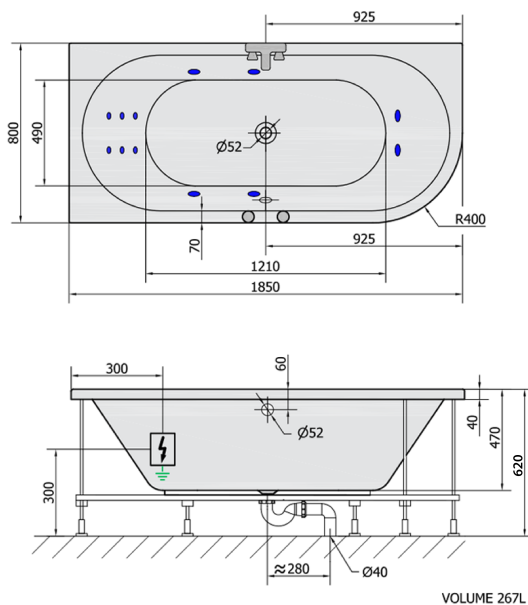

## VIVA L HYDRO hydromasážní vana, 185x80x47cm, bílá

Objednací kód: 72099H

### Rozměry

Délka: 1850 mm  
 Šířka: 800 mm  
 Výška: 470 mm  
 Objem: 267 l

#### **H** HYDRO 12 whirlpool jets 12 vodních trysek

Electric cable 3x2,5mm<sup>2</sup>  
 Length 2m from the wall  
 Elektrický kabel 3x2,5mm<sup>2</sup>  
 Délka kabelu ze zdi 2m

Electrical Characteristic:  
 Tension: 220-230V/50hz  
 Max. power consumption: 800W  
 Electric protection: residual-current device 30mA