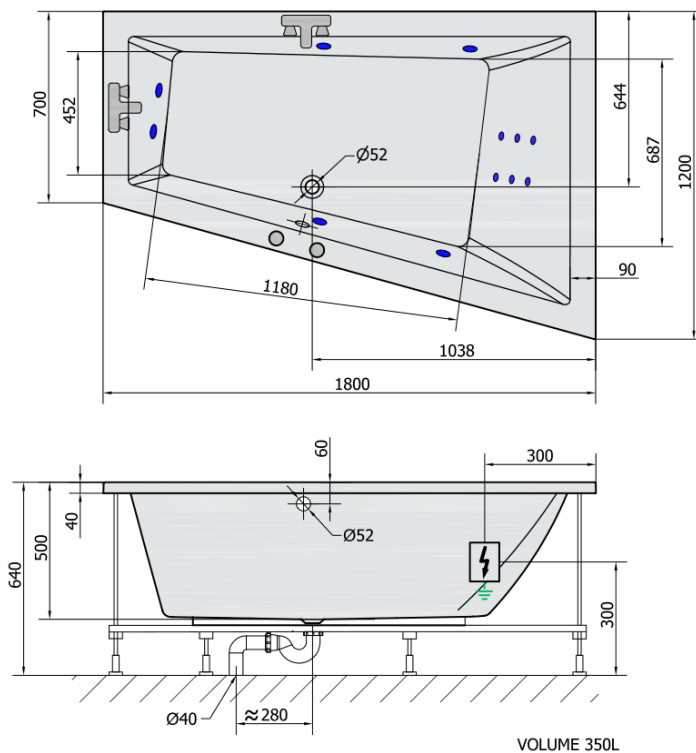

## TRIANGL R HYDRO hydromasážní vana, 180x120x50cm, bílá

Objednací kód: 20611H

### Rozměry

Délka: 1800 mm  
 Šířka: 1200 mm  
 Výška: 500 mm  
 Objem: 350 l

### **H** HYDRO 12 whirlpool jets 12 vodních trysek

Electric cable 3x2,5mm<sup>2</sup>  
 Length 2m from the wall

**⚡** Elektrický kabel 3x2,5mm<sup>2</sup>  
 Délka kabelu ze zdi 2m

Electrical Characteristic:  
 Tension: 220-230V/50hz  
 Max. power consumption: 800W  
 Electric protection: residual-current device 30mA