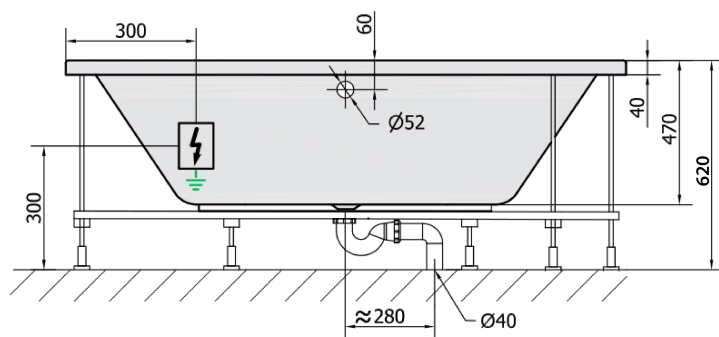

Objednací kód: 70119H

Základní informace

Značka: Polysan
Série: HYDROMASÁŽNÍ

Rozměry

Délka: 1750 mm
Šířka: 800 mm
Výška: 470 mm
Objem: 235 l

Parametry

Barva: Bílá
Materiál: Akrylát
Tvar: Asymetrické
Instalace: Vestavná (k obezdění)
Průměr odpadu: 52 mm
Vlastnosti: HYDRO masáž
Hmotnost / ks: 37.0 kg
Balení: 1 ks
Záruka: 2 roky

Doporučujeme přikoupit

- 1 ks RGB bodová chromoterapie, 8 LED diod (Objednací kód: 91407)
- 1 ks Zvukoizolační samolepící páska k vaně, 3m (Objednací kód: 93400)

Technický list

VOLUME 235L

H HYDRO 12 whirlpool jets 12 vodních trysek

Electric cable 3x2,5mm²
Length 2m from the wall

Elektrický kabel 3x2,5mm²
Délka kabelu ze zdi 2m

Electrical Characteristic:
Tension: 220-230V/50hz
Max. power consumption: 800W
Electric protection: residual-current device 30mA