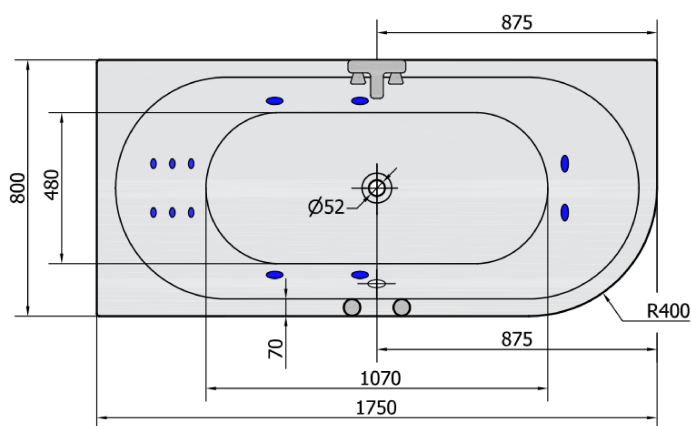

Objednací kód: 70119H

Základní informace

Značka: Polysan
Série: HYDROMASÁŽNÍ

Rozměry

Délka: 1750 mm
Šířka: 800 mm
Výška: 470 mm
Objem: 235 l

Parametry

Barva: Bílá
Materiál: Akrylát
Tvar: Asymetrické
Instalace: Vestavná (k obezdění)
Průměr odpadu: 52 mm
Vlastnosti: HYDRO masáž
Hmotnost / ks: 37.0 kg
Balení: 1 ks
Záruka: 2 roky

Doporučujeme přikoupit

- 1 ks RGB bodová chromoterapie, 8 LED diod (Objednací kód: 91407)
- 1 ks Zvukoizolační samolepící páska k vaně, 3m (Objednací kód: 93400)

Technický list

VOLUME 235L

H HYDRO 12 whirlpool jets 12 vodních trysek

Electric cable 3x2,5mm²
Length 2m from the wall

Elektrický kabel 3x2,5mm²
Délka kabelu ze zdi 2m

Electrical Characteristic:
Tension: 220-230V/50hz
Max. power consumption: 800W
Electric protection: residual-current device 30mA