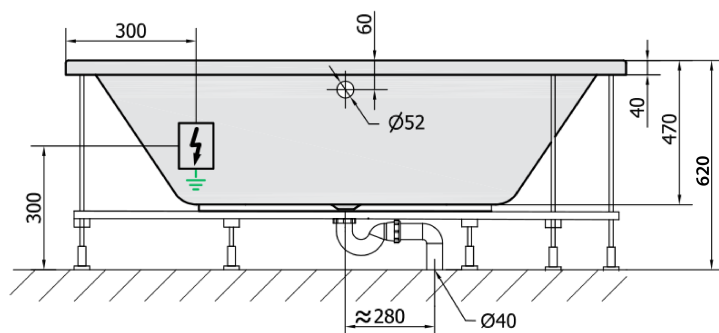

Objednací kód: 70119H

Základní informace

Značka: Polysan
Série: HYDROMASÁŽNÍ

Rozměry

Délka: 1750 mm
Šířka: 800 mm
Výška: 470 mm
Objem: 235 l

Parametry

Barva: Bílá
Materiál: Akrylát
Tvar: Asymetrické
Instalace: Vestavná (k obezdění)
Průměr odpadu: 52 mm
Vlastnosti: HYDRO masáž
Hmotnost / ks: 37.0 kg
Balení: 1 ks
Záruka: 2 roky

Doporučujeme přikoupit

- 1 ks RGB bodová chromoterapie, 8 LED diod (Objednací kód: 91407)
- 1 ks Zvukoizolační samolepící páska k vaně, 3m (Objednací kód: 93400)

Technický list

VOLUME 235L

H HYDRO 12 whirlpool jets 12 vodních trysek

Electric cable 3x2,5mm²
Length 2m from the wall

Elektrický kabel 3x2,5mm²
Délka kabelu ze zdi 2m

Electrical Characteristic:
Tension: 220-230V/50hz
Max. power consumption: 800W
Electric protection: residual-current device 30mA