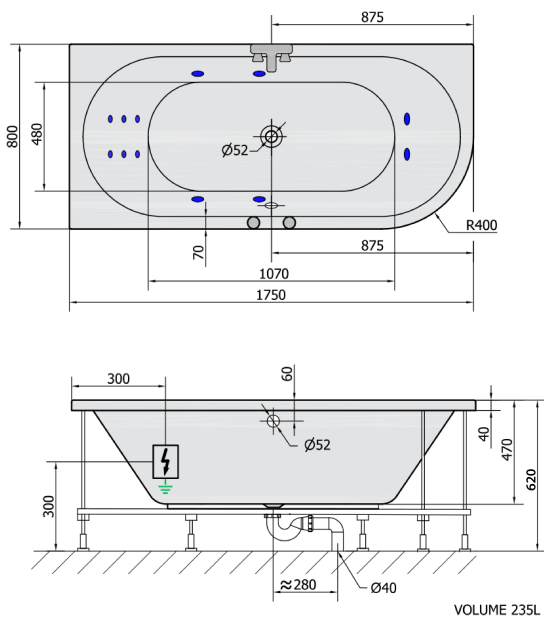

## VIVA L HYDRO hydromasážní vana, 175x80x47cm, bílá

Objednací kód: 70119H

### Rozměry

Délka: 1750 mm  
 Šířka: 800 mm  
 Výška: 470 mm  
 Objem: 235 l

#### **H** HYDRO 12 whirlpool jets 12 vodních trysek

Electric cable 3x2,5mm<sup>2</sup>  
 Length 2m from the wall

Elektrický kabel 3x2,5mm<sup>2</sup>  
 Délka kabelu ze zdi 2m

Electrical Characteristic:  
 Tension: 220-230V/50hz  
 Max. power consumption: 800W  
 Electric protection: residual-current device 30mA