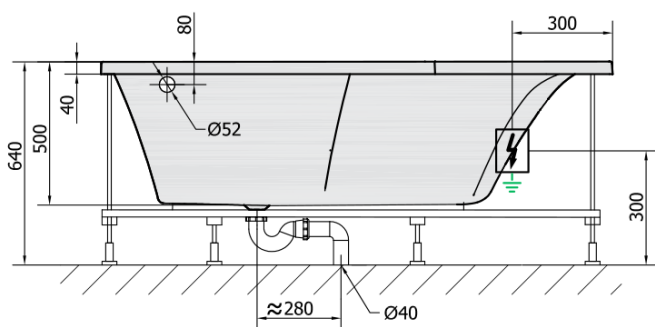

TANDEM R HYDRO hydromasážní vana, 170x130x50cm, bílá

Objednací kód: 97611H

Základní informace

Značka: Polysan
Série: HYDROMASÁŽNÍ

Rozměry

Délka: 1700 mm
Šířka: 1300 mm
Výška: 500 mm
Objem: 395 l

Parametry

Barva: Bílá
Materiál: Akrylát
Tvar: Asymetrické
Instalace: Vestavná (k obezdění)
Průměr odpadu: 52 mm
Vlastnosti: HYDRO masáž
Hmotnost / ks: 53.0 kg
Balení: 1 ks
Záruka: 2 roky

Doporučujeme přikoupit

- 1 ks RGB bodová chromoterapie, 8 LED diod (Objednací kód: 91407)
- 1 ks Zvukoizolační samolepící páska k vaně, 3m (Objednací kód: 93400)

TANDEM R HYDRO hydromasážní vana,
170x130x50cm, bílá

Technický list

VOLUME 395L

H HYDRO
12 whirlpool jets
12 vodních trysek

Electric cable 3x2,5mm²
Length 2m from the wall

Elektrický kabel 3x2,5mm²
Délka kabelu ze zdi 2m

Electrical Characteristic:
Tension: 220-230V/50hz
Max. power consumption: 800W
Electric protection: residual-current device 30mA