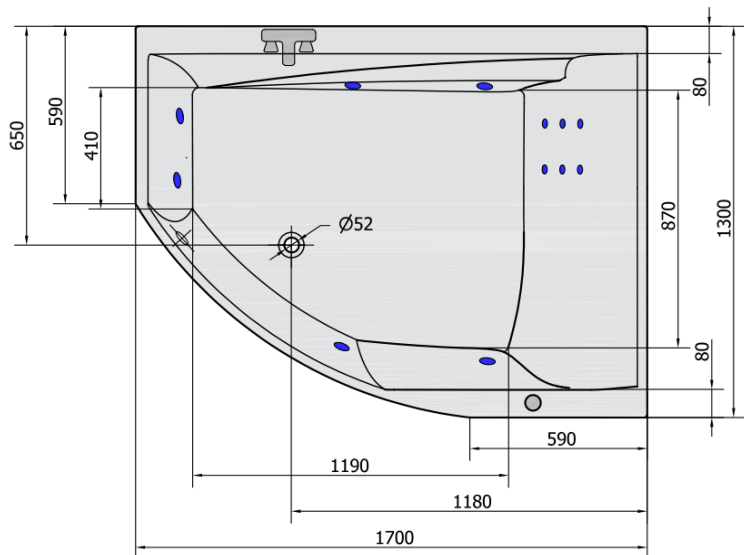

TANDEM R HYDRO hydromasážní vana, 170x130x50cm, bílá

Objednací kód: 97611H

Základní informace

Značka: Polysan
Série: HYDROMASÁŽNÍ

Rozměry

Délka: 1700 mm
Šířka: 1300 mm
Výška: 500 mm
Objem: 395 l

Parametry

Barva: Bílá
Materiál: Akrylát
Tvar: Asymetrické
Instalace: Vestavná (k obezdění)
Průměr odpadu: 52 mm
Vlastnosti: HYDRO masáž
Hmotnost / ks: 53.0 kg
Balení: 1 ks
Záruka: 2 roky

Doporučujeme přikoupit

- 1 ks RGB bodová chromoterapie, 8 LED diod (Objednací kód: 91407)
- 1 ks Zvukoizolační samolepící páska k vaně, 3m (Objednací kód: 93400)

TANDEM R HYDRO hydromasážní vana,
170x130x50cm, bílá

Technický list

VOLUME 395L

H HYDRO
12 whirlpool jets
12 vodních trysek

Electric cable 3x2,5mm²
Length 2m from the wall

Elektrický kabel 3x2,5mm²
Délka kabelu ze zdi 2m

Electrical Characteristic:
Tension: 220-230V/50hz
Max. power consumption: 800W
Electric protection: residual-current device 30mA